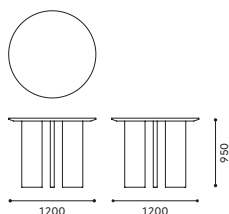

A-HT01  
Dining Table

DESIGN: Keiji Ashizawa  
CASE: Restaurang Äng

SIZE: W1200 / D1200 / H950  
WOOD COLOR: Pure Oak / Smoked Oak /  
Grain Matte Black / Keyaki Brown  
MATERIAL: Oak / Keyaki  
NO. D32416\*\*

円形のハイテーブルにも関わらず、板状の脚によって特徴的でありながら彫刻的な佇まいを感じさせます。天板、脚共にエッジにかけて薄くなるディテールによって軽やかさもあり、違和感なく空間に溶け込む設置する場所を選ばないハイテーブルです。

Its flat-panel legs create a distinctive yet sculptural presence despite being a round high table. The tapered edges of the tabletop and legs add a sense of lightness, allowing it to blend seamlessly into any space. This versatile high table complements various settings without feeling out of place.