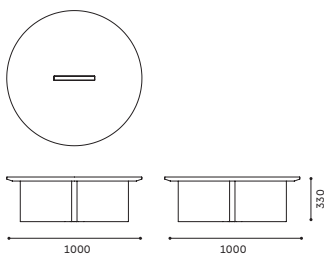

Large

Small

## N-ST02 Side Table

DESIGN: Norm Architects  
CASE: Notabene Shoe Store

SIZE: [Small] W500 / D500 / H400  
[Large] W1000 / D1000 / H330  
WOOD COLOR: Pure Oak / Smoked Oak /  
Grain Matte Black / Keyaki Brown  
MATERIAL: Oak / Keyaki

[Small] NO. T32222\*\*  
[Large] NO. T32371\*\*

無垢材によって構成されたベース部分が、軽やかで無駄のない印象を醸し出しています。天板にも木を採用して軽量性を実現し、サイドテーブルやディスプレイ用など多様なセッティングに対応するデザインとしました。天板のカットアウトが木の素材感やあたたかさを伝えます。

Table legs made of solid wood create a light and simple impression. By incorporating a wooden tabletop, the N-ST02 becomes more lightweight and versatile and fits in various settings, serving as a side table or display stand. The subtle cut-out in the rounded tabletop, a characteristic feature of the N-ST02, indicates direction and further emphasizes the materiality and warmth of the wood.