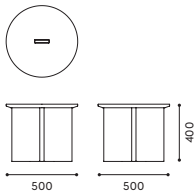

Large

Small

## N-ST02 Side Table

DESIGN: Norm Architects  
CASE: Notabene Shoe Store

SIZE: [Small] W500 / D500 / H400  
[Large] W1000 / D1000 / H330  
WOOD COLOR: Pure Oak / Smoked Oak /  
Grain Matte Black / Keyaki Brown  
MATERIAL: Oak / Keyaki

[Small] NO. T32222\*\*  
[Large] NO. T32371\*\*

無垢材によって構成されたベース部分が、軽やかで無駄のない印象を醸し出しています。天板にも木を採用して軽量性を実現し、サイドテーブルやディスプレイ用など多様なセッティングに対応するデザインとしました。天板のカットアウトが木の素材感やあたたかさを伝えます。

Table legs made of solid wood create a light and simple impression. By incorporating a wooden tabletop, the N-ST02 becomes more lightweight and versatile and fits in various settings, serving as a side table or display stand. The subtle cut-out in the rounded tabletop, a characteristic feature of the N-ST02, indicates direction and further emphasizes the materiality and warmth of the wood.