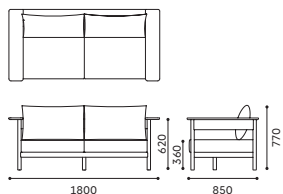

## N-S01 Sofa

DESIGN: Norm Architects  
CASE: Kinuta Terrace

SIZE: [2Seater] W1800 / D850 / H770 / SH360 / AH620  
[3Seater] W2200 / D850 / H770 / SH360 / AH620  
WOOD COLOR: Pure Oak / Smoked Oak /  
Grain Matte Black / Keyaki Brown  
MATERIAL: Oak / Keyaki  
FABRIC OPTION: P.64-65  
Upholstery in Photo: Halingdal 65 - 110

[2Seater] NO. W32612\*\*\*\*  
[3Seater] NO. W32603\*\*\*\*

日本の伝統建築と1950年代のデンマークのデモクラティックな家具デザインを参照したソファ。サイドテーブル代わりになる幅の広いアームレストは、そのまま背面に伸びていて、ものを置くこともできます。素材と向き合って生まれたディテールの一つひとつが、すべてのデザイン要素を引き立てました。クッションはカバーリング仕様です。

The sofa carries references to traditional Japanese architecture and Danish furniture design. The armrest continues along with the backrest of the sofa, fulfilling the functionality as a side-table, creating a place to put items. All details are visible and proudly displayed through an honest design language.