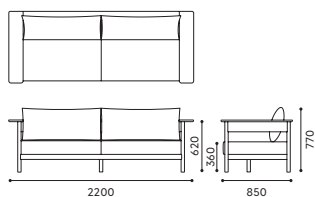

## N-S01 Sofa

DESIGN: Norm Architects  
CASE: Kinuta Terrace

SIZE: [2Seater] W1800 / D850 / H770 / SH360 / AH620  
[3Seater] W2200 / D850 / H770 / SH360 / AH620  
WOOD COLOR: Pure Oak / Smoked Oak /  
Grain Matte Black / Keyaki Brown  
MATERIAL: Oak / Keyaki  
FABRIC OPTION: P.64-65  
Upholstery in Photo: Halingdal 65 - 110

[2Seater] NO. W32612\*\*\*\*  
[3Seater] NO. W32603\*\*\*\*

日本の伝統建築と1950年代のデンマークのデモクラティックな家具デザインを参照したソファ。サイドテーブル代わりになる幅の広いアームレストは、そのまま背面に伸びていて、ものを置くこともできます。素材と向き合って生まれたディテールの一つひとつが、すべてのデザイン要素を引き立てました。クッションはカバーリング仕様です。

The sofa carries references to traditional Japanese architecture and Danish furniture design. The armrest continues along with the backrest of the sofa, fulfilling the functionality as a side-table, creating a place to put items. All details are visible and proudly displayed through an honest design language.