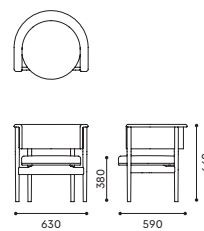

[Leather (Black)] NO. W32310F*
[Canvas] NO. W32310N*

N-LC01 と共通した構造をもつチェアですが、大きな違いはシート部分。キャンバス製または革製のフリーハンギングシートをそなえ、フレームの形状もその違いを反映して微調整を加えています。座る人の姿勢や体型に合わせて形を変える、軽快な印象の1脚です。

The chair has the same structure as N-LC01, but significant difference can be seen in its sheet part. We adjusted the frame form slightly to reflect the difference in the upholstery of free-hanging sheets such as canvas or leather. The sheet changes its form according to the body of user and creates a much more lightweight expression.

NO. W32200****

狭小空間にフィットするコンパクトな椅子ですが、快適性にも十分に配慮しました。アームレストを兼ねた丸い背もたれがおおらかで優雅な印象を加え、座る時の姿勢も限定しません。また、この部分の上端が周囲に張り出しているため、椅子を移動しやすくなっています。

Designed to have a small footprint, but with much attention paid to great comfort. The rounded back with armrest functions not only adds a warm and welcoming feel and it also allows the user to freely move in it. The small overhang of the back and armrest makes the chair itself easy to move around.