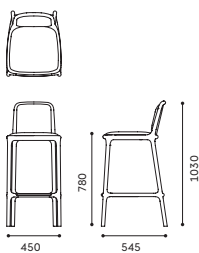

NF-BS02 Bar Stool

DESIGN: Norman Foster
CASE: Residential Project

SIZE: W450 / D545 / H1030 / SH780
WOOD COLOR: Pure Oak /
Smoked Oak / Grain Matte Black
MATERIAL: Oak
FABRIC OPTION: P.64-65
Upholstery in Photo: Maple - 102

NO. C32756****

このハイスツールのポイントは、座り心地を妥協していないこと。カウンターに合わせやすい高さでありながら、背もたれやパディングの採用によって椅子としての快適性を併せ持っています。そんなデザインの特徴が、人を誘うようなソフトな印象をもたらしました。

The high-back stool was designed to provide extra support and comfort while maintaining the distinctive design language of the NF Collection. The stool is characterized by its upholstered back and tapering timber frame which gives its elegant stance.