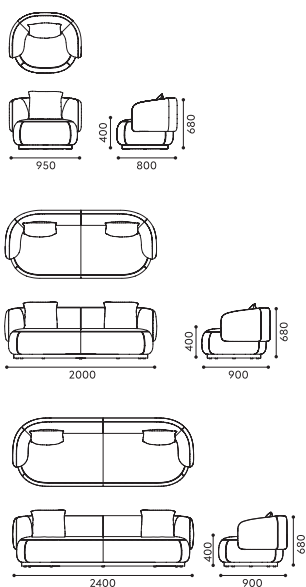

A-S02 Sofa

DESIGN: Keiji Ashizawa
CASE : Azabu Hills Residence

SIZE:[1Seater] W950 / D800 / H680 / SH400
[W2000] W2000 / D900 / H680 / SH400
[W2400] W2400 / D900 / H680 / SH400
WOOD COLOR: Pure Oak / Smoked Oak /
Grain Matte Black / Keyaki Brown
MATERIAL: Oak / Keyaki
FABRIC OPTION: P. 64-65
Upholstery (pictured): Vidar 4 - 222

[1Seater] NO. U32200****
[W2000] NO. U32212****
[W2400] NO. U32203****

丸い小石を思わせる緩やかなカーブとボリューム感が、空間に落ち着きを与えます。低めの背もたれは圧迫感を抑えながら、体を預けるのに十分な高さ。1シーターは包まれるような座り心地で、3シーターはやや座面を高くしてくつろぎを重視しました。ベース部分には木を使用しています。

The organic lines and sense of volume reminiscent of pebbles contribute to the space's calmness. The low backrest provides sufficient support for body while minimizing a sense of confinement. The single-seater provides a cozy, wrapped-up feel, while the three-seater prioritizes comfort by raising the seating part slightly. The base is crafted from wood.