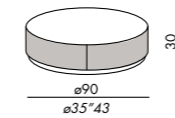

tavolo basso - low table TB-90R

tavolo basso - low table TB-13080