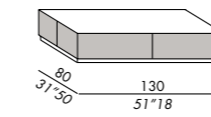

tavolo basso - low table TB-50