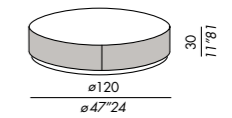

tavolo basso - low table TB-120R

tavolo basso - low table TB-40