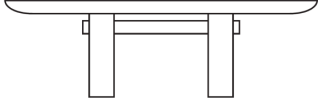

## DIMENSIONI

## DIMENSIONS

Tavolo da pranzo 240x120 cm

Tavolo da pranzo 240x120 cm

OTRLTV240

74 cm  
29,13 in

74 cm  
29,13 in

120 cm  
47,24 in

240 cm  
94,48 in