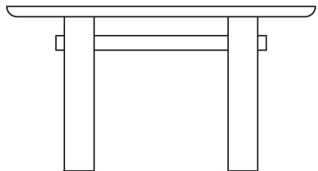

## DIMENSIONI

## DIMENSIONS

Tavolo da pranzo 240x120 cm

Tavolo da pranzo 240x120 cm

OTRLTV240

74 cm  
29,13 in

74 cm  
29,13 in

120 cm  
47,24 in

240 cm  
94,48 in

Consolle

Console

OTRLN150

80 cm  
31,49 in

80 cm  
31,49 in

45 cm  
17,71 in

150 cm  
59,05 in