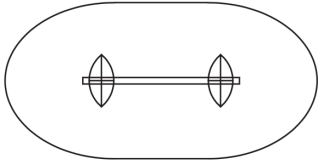

## DIMENSIONI

## DIMENSIONS

Tavolo da pranzo 240x120 cm

Tavolo da pranzo 240x120 cm

OTRLTV240

74 cm  
29,13 in

74 cm  
29,13 in

120 cm  
47,24 in

240 cm  
94,48 in

Consolle

Console

OTRLN150

80 cm  
31,49 in

80 cm  
31,49 in

45 cm  
17,71 in

150 cm  
59,05 in