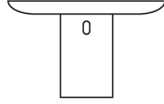

## DIMENSIONI

## DIMENSIONS

Tavolo da pranzo 240x120 cm

Tavolo da pranzo 240x120 cm

OTRLTV240

74 cm  
29,13 in

74 cm  
29,13 in

120 cm  
47,24 in

240 cm  
94,48 in