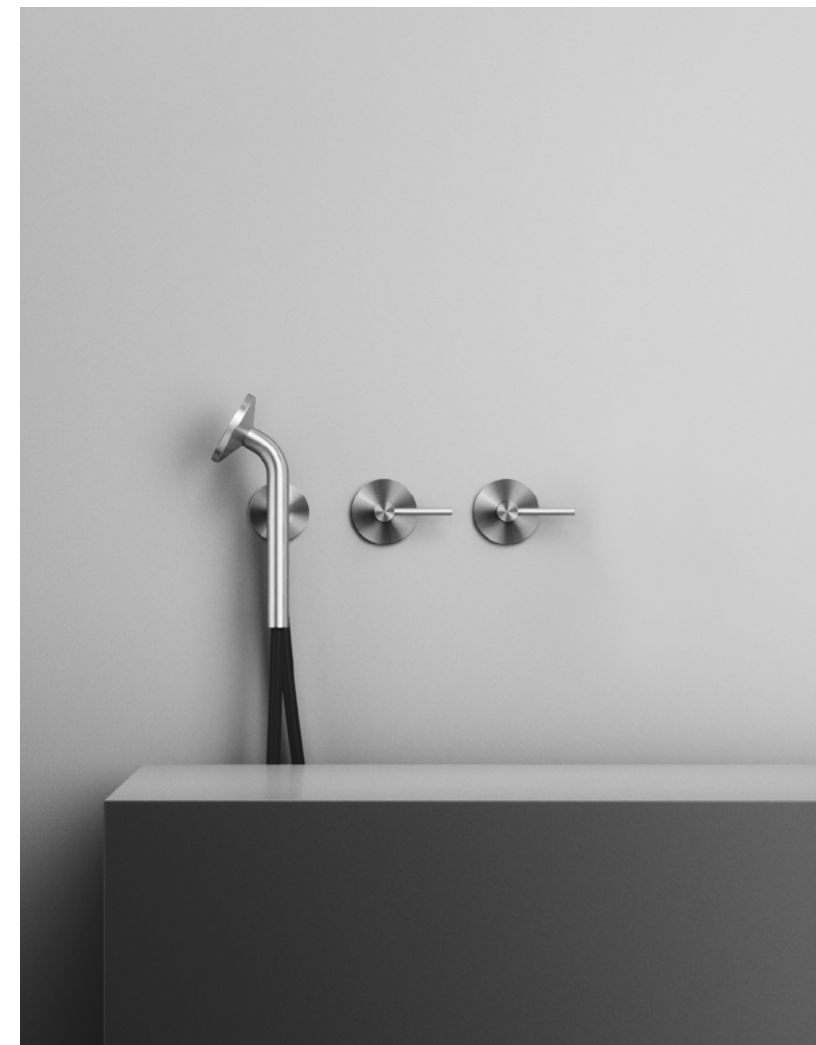

21 69T

21 68T

FFQT