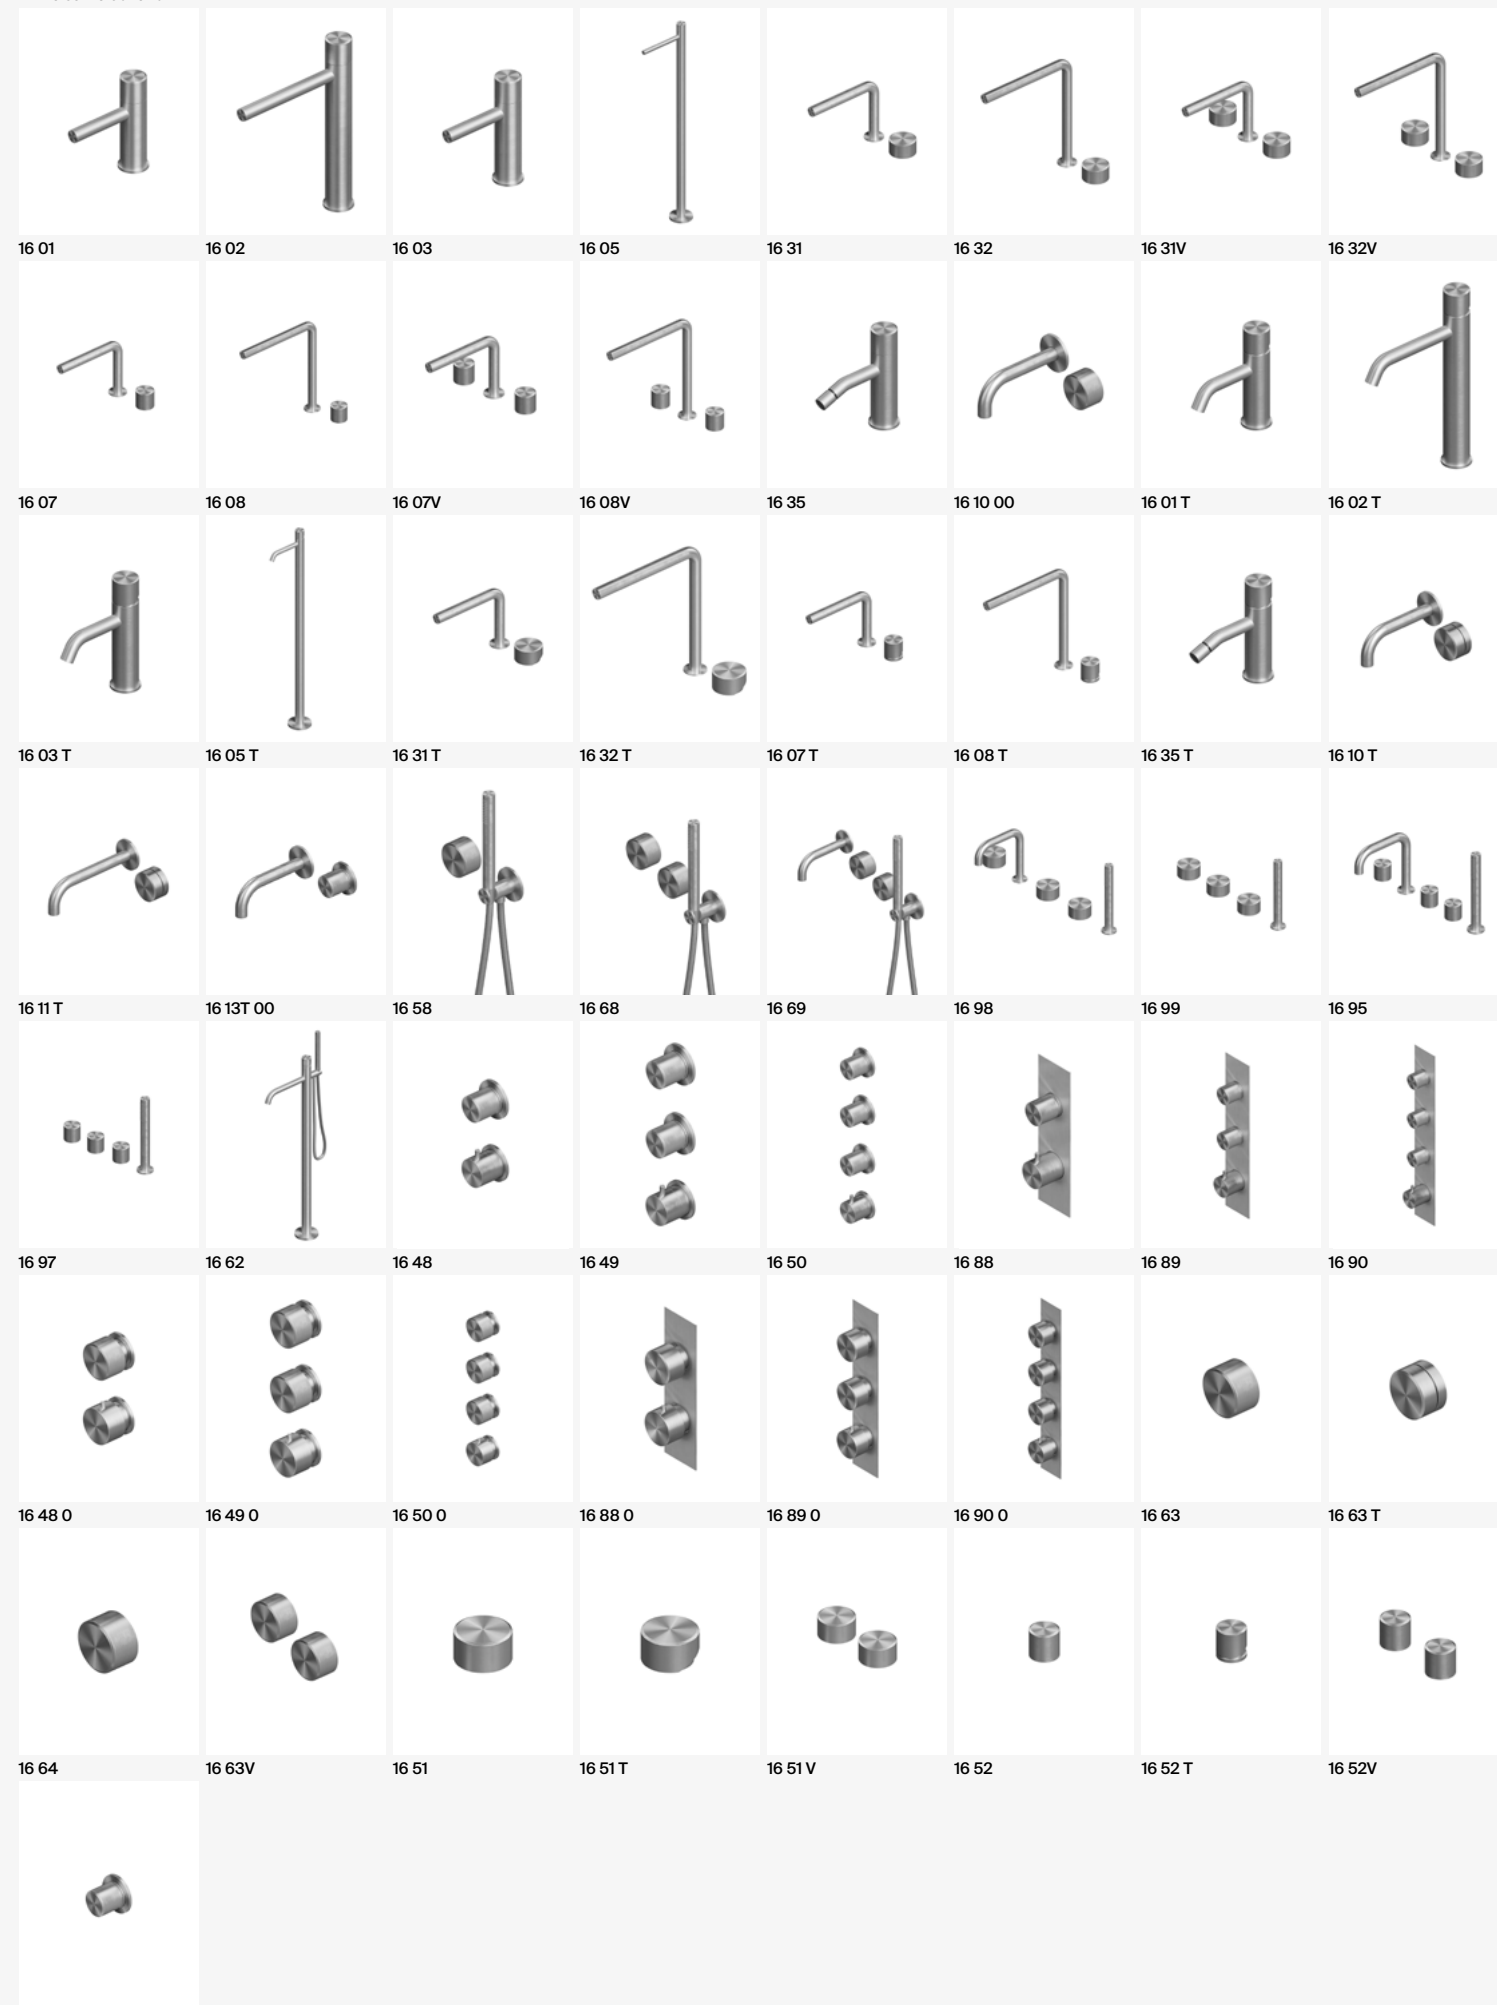

In the same collection

16 62