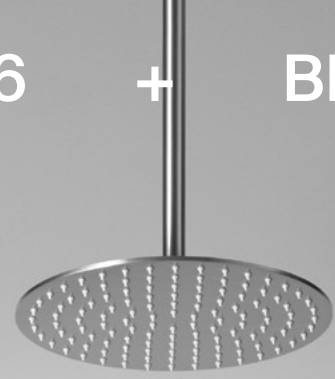

12 03

The pin of the handle for the Source collection is standard 16,5 mm in length, but it is possible to request a 45 mm long pin.

Il pin della leva della collezione Source è lungo di standard 16,5 mm, ma è possibile su richiesta richiedere il cambio con un pin più lungo, da 45 mm.

12 01

12 02

12 05

12 35

12 47 00

13 43.00 + BC014

13 14 00

12 49 + 13 66 + BD002 + SF047

Thermostatic mixer set with 2 stop-off valve
+ hand shower with bracket and water connection
+ ceiling mounted shower arm + round adjustable shower head with silicone nozzles.
Gruppo miscelatore termostatico da 3/4 con 2 rubinetti d'arresto + doccia con supporto e presa acqua + braccio per soffione a soffitto + soffione orientabile rotondo con ugelli in silicone.

Source

12 50 + 13 66 + BD002 + SF047

Thermostatic mixer set with 3 stop-off valve
+ hand shower with bracket and water connection
+ ceiling mounted shower arm + round adjustable shower head with silicone nozzles.
Gruppo miscelatore termostatico da 3/4 con 3 rubinetti d'arresto + doccia con supporto e presa acqua + braccio per soffione a soffitto + soffione orientabile rotondo con ugelli in silicone.