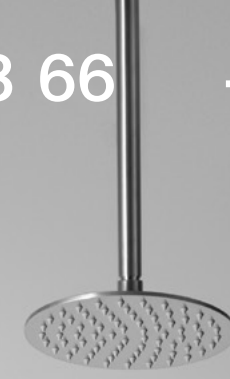

Thermostatic mixer set with 2 stop-off valve
+ hand shower with bracket and water connection
+ ceiling mounted shower arm + round adjustable shower head with silicone nozzles.
Gruppo miscelatore termostatico da 3/4 con 2 rubinetti d'arresto + doccia con supporto e presa acqua + braccio per soffione a soffitto + soffione orientabile rotondo con ugelli in silicone.

Source

12 50 + 13 66 + BD002 + SF047