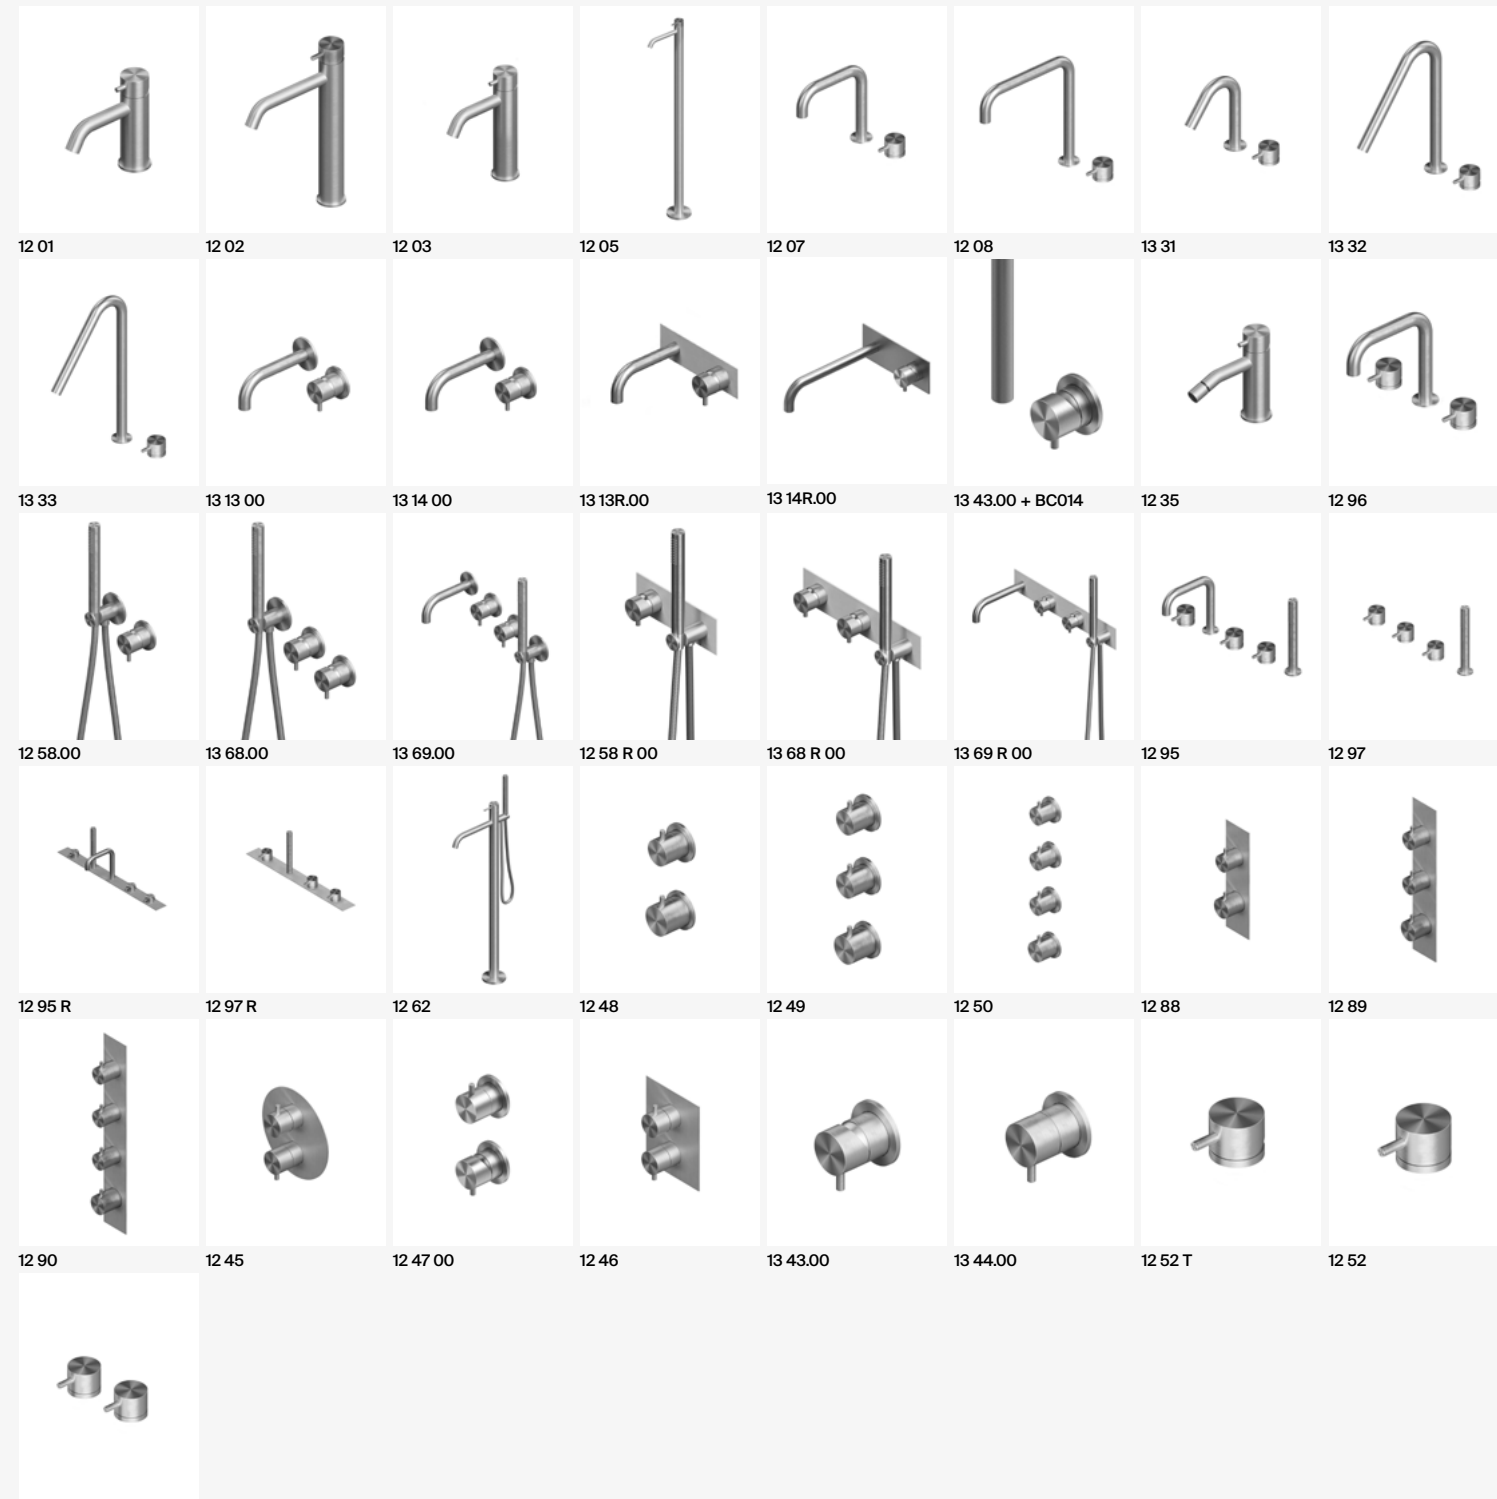

Wall mounted mixers set with handshower kit + wall mounted shower arm + round adjustable shower head with silicone nozzles.
 Gruppo 2 miscelatori a parete con kit doccia + braccio per soffione a parete + soffione orientabile rotondo con ugelli in silicone.

Source

13 68 00 + BV020

Wall mounted mixers set with handshower kit + Freestanding spout for bath tub. Gruppo 2 miscelatori a parete con kit doccia + bocca erogazione a pavimento per vasca.

Source

QuadroDesign, Bathroom Collection

In the same collection

12 62

High water flow free-standing mixer for bathtub with hand shower kit.
Miscelatore alta portata a colonna per vasca con kit doccia.