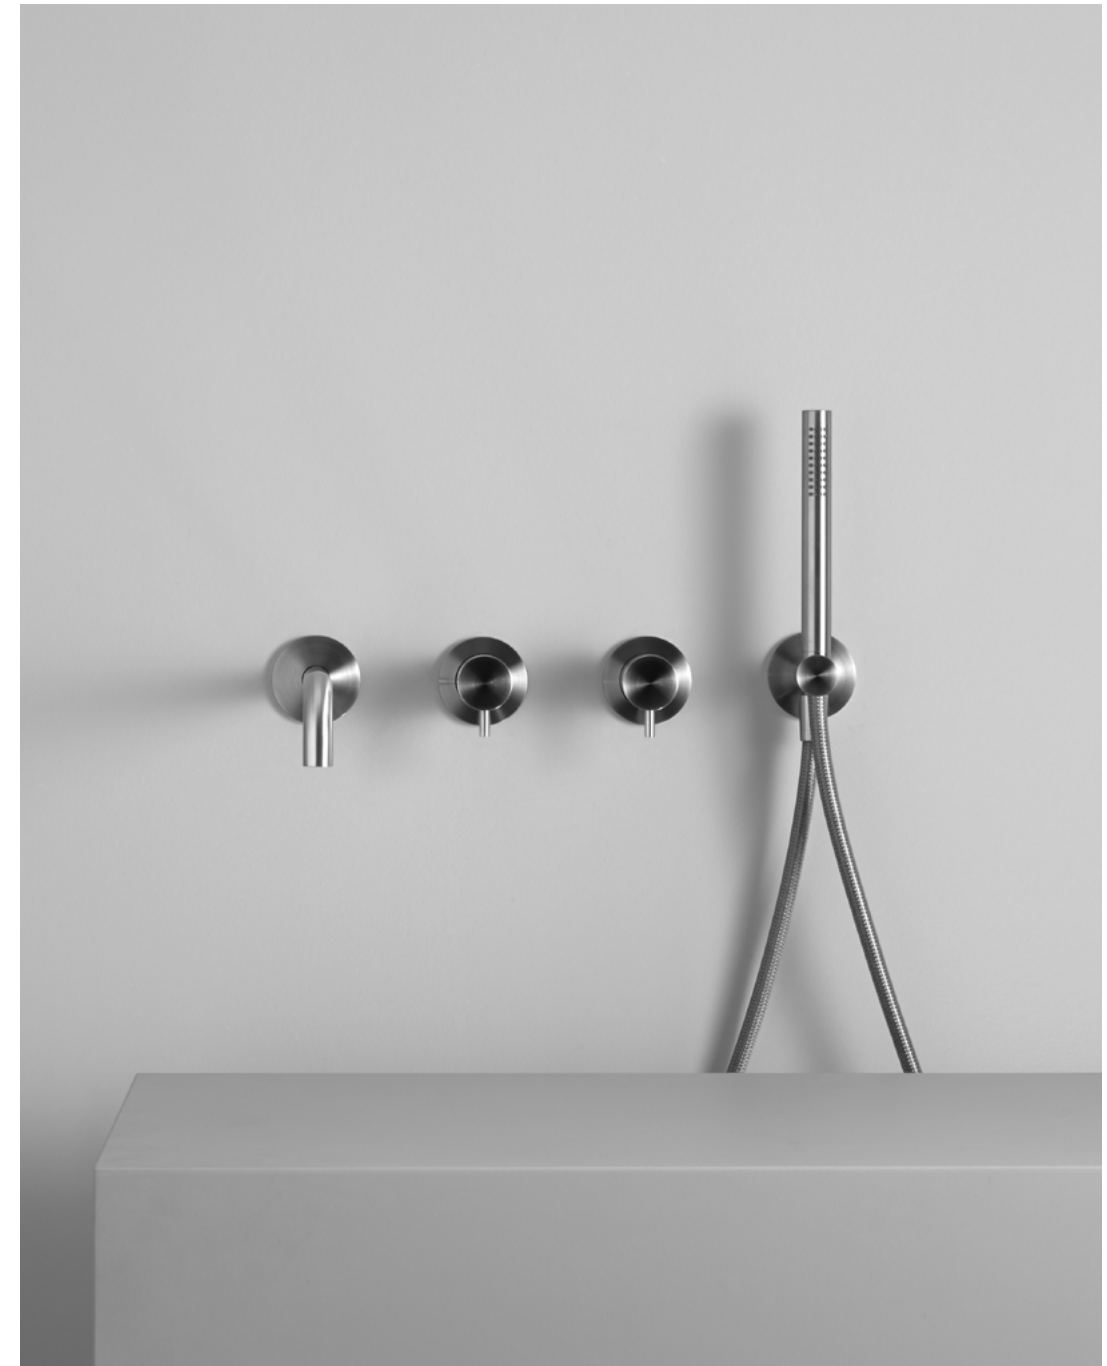

13 68 00

The white silicone hose is not standard, but can be ordered as custom.

Il flessibile in silicone bianco non è standard, ma può essere richiesto come custom.

13 69 00