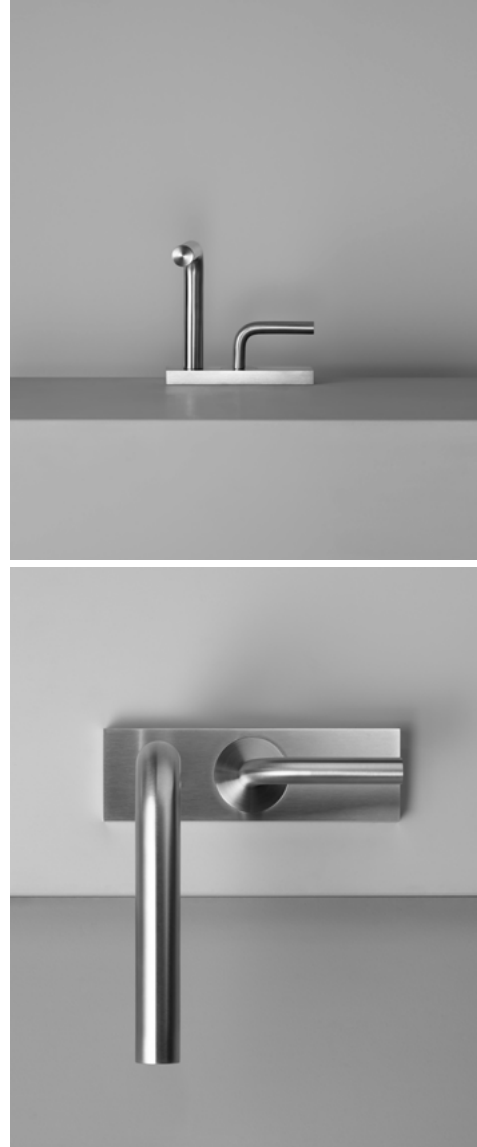

QuadroDesign

Levo

EN Levo is the collection of taps with an essential design both for the bathroom and the kitchen. Designed by Studio Adolini, Levo merges simple form to technology, with an attention to ergonomics.

IT Levo è la collezione di rubinetti dal disegno essenziale sia per l'ambiente bagno che per la cucina. Disegnata dallo Studio Adolini, Levo accosta la forma semplice alla tecnologia, con un'attenzione all'ergonomia.

14 01

Series:	Bathroom		
Collection:	Sense	028	
	FFQT	034	
	Q	056	
	Valvola02	078	
	Valvola01	088	
	Modo	102	
	HB	114	
	Stereo	124	
	Levo		
	Source	156	
	Ottavo	172	
	Volcano	184	
	Ono	190	
	Shower Accessories	194	
	Eccetera Accessories	210	
	Complements	218	
	Accessories	226	
Series:	Kitchen		
Collection:	Inox	234	
Series:	Filtration		
Collection:	Idealaqua Inox	270	
Design:	Studio Adolini		
Material:	AISI316L		
Finishes:	AS		
Awards:	2017	Architizer A+ Award – Special Mention	

14 01

14 02

14 10 00

14 35

Deck mounted hydroprogressive mixer with adjustable spout.
Miscelatore idroprogressivo monoforo con bocca erogazione orientabile.

Levo

14 63

Wall mounted hydroprogressive mixer. Miscelatore idroprogressivo a parete.