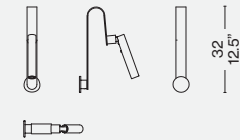

Novità/News/Neuheit/
Nouveauté 2021

Produced
Cassina, 2021

Faretto LED
· Orientabile, dimmer a scalare.
Appoggio
· Con gancio a U.
Finitura
· Verniciato nero gofrato.

LED spotlight
· Adjustable with dimmer.
Support
· With a U hook.
Finish
· Embossed black painted finish.

Schwenkbarer LED-Strahler
· Mit Dimmer.
Befestigung
· Mit U-förmigem Haken.
Oberfläche
· Strukturlackierung in Schwarz.

Spot LED
· Orientable avec variateur d'intensité.
Support
· Avec crochet en forme de U.
Finition
· Peint en noir gaufré.

089

Finiture/Finishes/Ausführungen/Finitions

Nero gofrato/ Textured black/ Schwarz
geprägt/ Noir gaufré

ITA

Raffinata, discreta e perfettamente funzionale, la lampada ShadowMoon è un prodotto pensato e sviluppato per l'illuminazione da lettura del letto Bio-mbo. La sua forma caratteristica le permette di essere posizionata, senza alcun fissaggio, alla testiera imbottita del letto. Il corpo illuminante è costituito da un faretto a led con dimmer a scalare orientabile a 360°, alimentato grazie a un nastro adesivo conduttore nascosto sotto il piatto in acciaio. Nella parte posteriore è presente un appendino che nasconde i componenti di cablaggio elettrico.

DEU

Die elegante, diskrete und funktionelle Leuchte ShadowMoon wurde als Leselampe für das Bett Bio-mbo angedacht und entwickelt. Ihre charakteristische Form erlaubt die Positionierung der Leselampe am Kopfteil des Betts, ohne dass dafür eine Befestigung erforderlich ist. Der Leuchtenkörper besteht aus einem LED-Strahler mit Dimmer, der um 360° schwenkbar ist. Die Stromversorgung erfolgt über ein leitfähiges Klebeband, das sich unter der Stahlplatte befindet. An der Rückseite der Leuchte befindet sich ein Aufhänger, der die elektrischen Bauteile verdeckt.