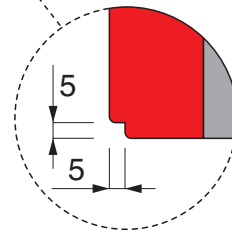

WRSBAG01 - WSSBAG01 (Cristalplant®, U.S.A., CANADA

UPC®

APPROVED)

-  - Scarico acqua
- Water outlet
- Ecoulement eau
- Wasserabfluß

Dimensioni d'ingombro e quote di fissaggio - Overall dimensions and fixing points
Dimensions d'encombrement et fixations - Maßen und Befestigungshöhe

WMSBAG01 - WMSBAG02 - WMSBAG03 - WMSBAG04 (Stone)

Peso a secco:
 Weight without water:
 Poids à sec:
 Trockengewicht:

170 kg

-  - Scarico acqua
- Water outlet
- Ecoulement eau
- Wasserabfluß

Dimensioni d'ingombro e quote di fissaggio - Overall dimensions and fixing points
Dimensions d'encombrement et fixations - Maßen und Befestigungshöhe

WMSBAG05 - WMSBAG06 - WMSBAG07 - WMSBAG08 (Stone)

Peso a secco:
 Weight without water:
 Poids à sec:
 Trockengewicht:

170 kg

-  - Scarico acqua
- Water outlet
- Ecoulement eau
- Wasserabfluß

WRSBAG02 - WSSBAG02
WMSBAG01/04