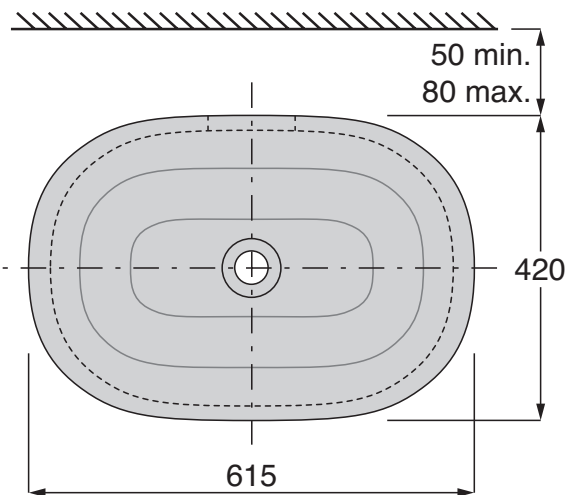

Dimensioni d'ingombro e quote di fissaggio - Overall dimensions and fixing points
Dimensions d'encombrement et fixations - Maßen und Befestigungshöhe

WRSBAG02 - WSSBAG02 (Cristalplant®, U.S.A., CANADA

UPC®

APPROVED)

-  - Scarico acqua
- Water outlet
- Ecoulement eau
- Wasserabfluß

Dimensioni d'ingombro e quote di fissaggio - Overall dimensions and fixing points
Dimensions d'encombrement et fixations - Maßen und Befestigungshöhe

WRSBAG01 - WSSBAG01 (Cristalplant®, U.S.A., CANADA

UPC®

APPROVED)

-  - Scarico acqua
- Water outlet
- Ecoulement eau
- Wasserabfluß

Dimensioni d'ingombro e quote di fissaggio - Overall dimensions and fixing points
Dimensions d'encombrement et fixations - Maßen und Befestigungshöhe

WMSBAG01 - WMSBAG02 - WMSBAG03 - WMSBAG04 (Stone)

Peso a secco:
 Weight without water:
 Poids à sec:
 Trockengewicht:

170 kg

-  - Scarico acqua
- Water outlet
- Ecoulement eau
- Wasserabfluß

Dimensioni d'ingombro e quote di fissaggio - Overall dimensions and fixing points
Dimensions d'encombrement et fixations - Maßen und Befestigungshöhe