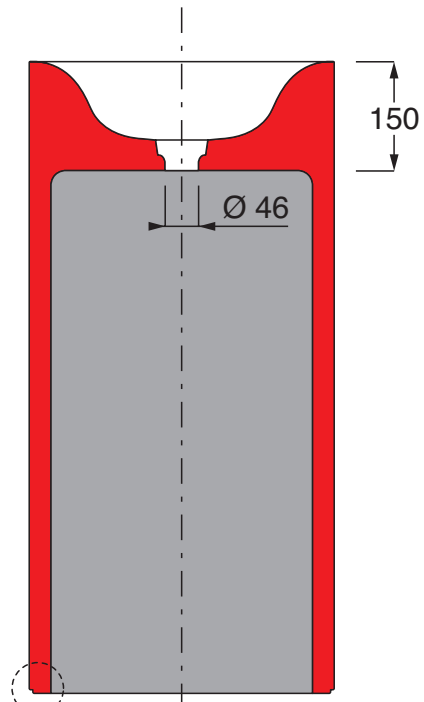

WRSBAG01 - WSSBAG01 (Cristalplant®, U.S.A., CANADA

UPC®

APPROVED)

-  - Scarico acqua
- Water outlet
- Ecoulement eau
- Wasserabfluß

Dimensioni d'ingombro e quote di fissaggio - Overall dimensions and fixing points
Dimensions d'encombrement et fixations - Maßen und Befestigungshöhe

WMSBAG01 - WMSBAG02 - WMSBAG03 - WMSBAG04 (Stone)

Peso a secco:
 Weight without water:
 Poids à sec:
 Trockengewicht:

170 kg

-  - Scarico acqua
- Water outlet
- Ecoulement eau
- Wasserabfluß

Dimensioni d'ingombro e quote di fissaggio - Overall dimensions and fixing points
Dimensions d'encombrement et fixations - Maßen und Befestigungshöhe

WMSBAG05 - WMSBAG06 - WMSBAG07 - WMSBAG08 (Stone)

Peso a secco:
 Weight without water:
 Poids à sec:
 Trockengewicht:

170 kg

-  - Scarico acqua
- Water outlet
- Ecoulement eau
- Wasserabfluß

WRSBAG02 - WSSBAG02
WMSBAG01/04