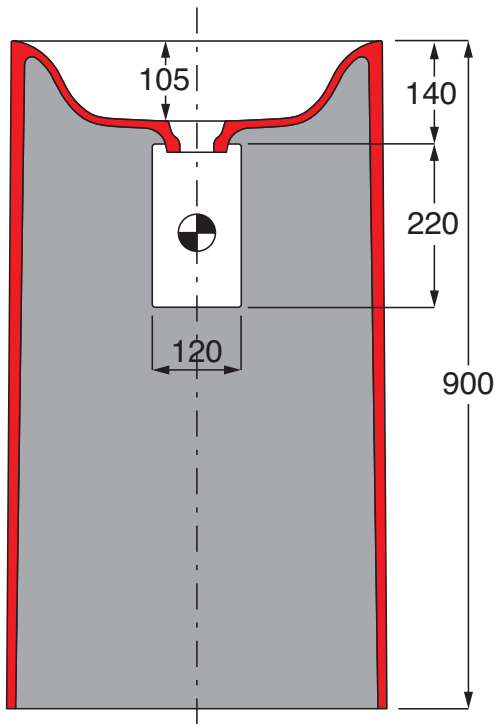

Dimensioni d'ingombro e quote di fissaggio - Overall dimensions and fixing points
Dimensions d'encombrement et fixations - Maßen und Befestigungshöhe

WRSBAG02 - WSSBAG02 (Cristalplant®, U.S.A., CANADA

UPC®

APPROVED)

-  - Scarico acqua
- Water outlet
- Ecoulement eau
- Wasserabfluß

Dimensioni d'ingombro e quote di fissaggio - Overall dimensions and fixing points
Dimensions d'encombrement et fixations - Maßen und Befestigungshöhe