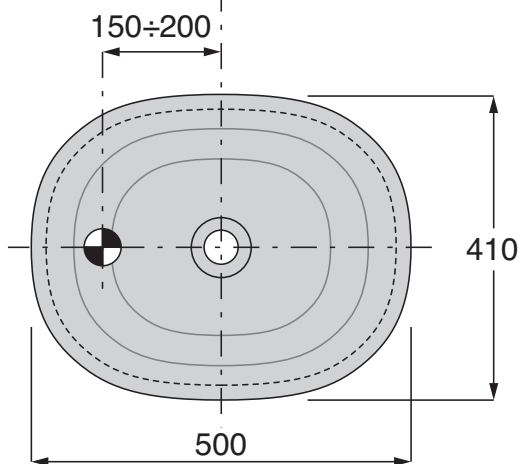

Dimensioni d'ingombro e quote di fissaggio - Overall dimensions and fixing points
Dimensions d'encombrement et fixations - Maßen und Befestigungshöhe

WRSBAG02 - WSSBAG02 (Cristalplant®, U.S.A., CANADA

UPC®

APPROVED)

-  - Scarico acqua
- Water outlet
- Ecoulement eau
- Wasserabfluß

Dimensioni d'ingombro e quote di fissaggio - Overall dimensions and fixing points
Dimensions d'encombrement et fixations - Maßen und Befestigungshöhe

WRSBAG01 - WSSBAG01 (Cristalplant®, U.S.A., CANADA

UPC®

APPROVED)

-  - Scarico acqua
- Water outlet
- Ecoulement eau
- Wasserabfluß

Dimensioni d'ingombro e quote di fissaggio - Overall dimensions and fixing points
Dimensions d'encombrement et fixations - Maßen und Befestigungshöhe

WMSBAG01 - WMSBAG02 - WMSBAG03 - WMSBAG04 (Stone)

Peso a secco:
 Weight without water:
 Poids à sec:
 Trockengewicht:

170 kg

-  - Scarico acqua
- Water outlet
- Ecoulement eau
- Wasserabfluß

Dimensioni d'ingombro e quote di fissaggio - Overall dimensions and fixing points
Dimensions d'encombrement et fixations - Maßen und Befestigungshöhe