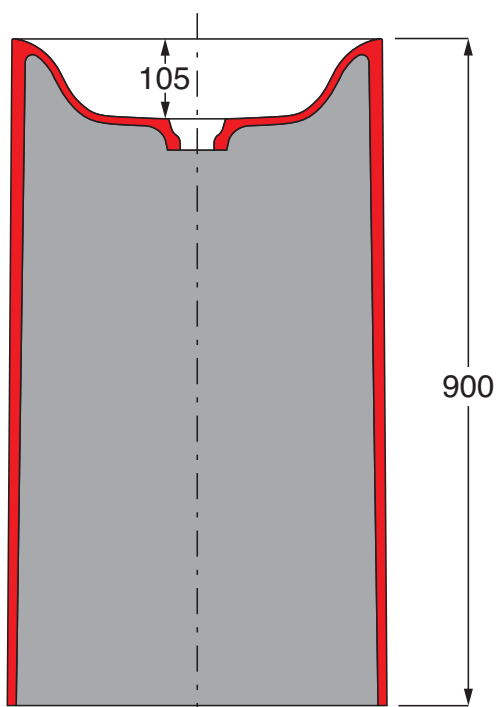

Dimensioni d'ingombro e quote di fissaggio - Overall dimensions and fixing points
Dimensions d'encombrement et fixations - Maßen und Befestigungshöhe

WRSBAG01 - WSSBAG01 (Cristalplant®, U.S.A., CANADA

UPC®

APPROVED)

- Scarico acqua
- Water outlet
- Ecoulement eau
- Wasserabfluß