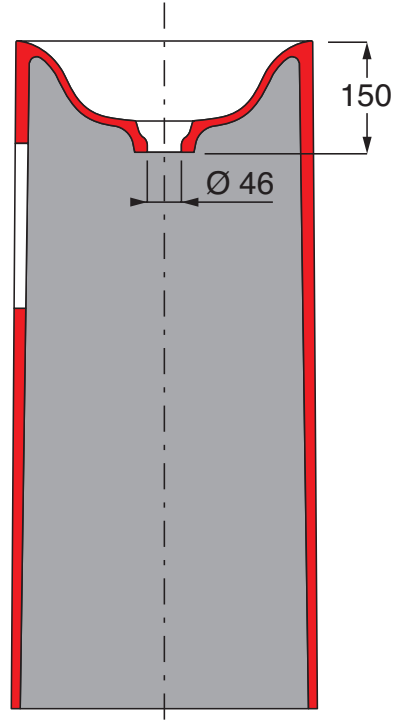

SABBIA

I ISTRUZIONI DI MONTAGGIO**SABBIA 4 - 5:** Lavabo in Cristalplant®, senza troppopieno**SABBIA 4 - 5 STONE:** Lavabo in pietra, senza troppopieno**GB ASSEMBLY INSTRUCTIONS****SABBIA 4 - 5:** Washbasin in Cristalplant®, without overflow**SABBIA 4 - 5 STONE:** Washbasin in stone, without overflow**F INSTRUCTIONS DE MONTAGE****SABBIA 4 - 5:** Lavabo en Cristalplant®, sans trop-plein**SABBIA 4 - 5 STONE:** Lavabo en pierre, sans trop-plein**D MONTAGEANLEITUNGEN****SABBIA 4 - 5:** Waschbecken aus Cristalplant®, ohne Überlauf**SABBIA 4 - 5 STONE:** Waschbecken in Stein, ohne Überlauf

Dimensioni d'ingombro e quote di fissaggio - Overall dimensions and fixing points
Dimensions d'encombrement et fixations - Maßen und Befestigungshöhe

WRSBAG02 - WSSBAG02 (Cristalplant®, U.S.A., CANADA

UPC®

APPROVED)

-  - Scarico acqua
- Water outlet
- Ecoulement eau
- Wasserabfluß

Dimensioni d'ingombro e quote di fissaggio - Overall dimensions and fixing points
Dimensions d'encombrement et fixations - Maßen und Befestigungshöhe