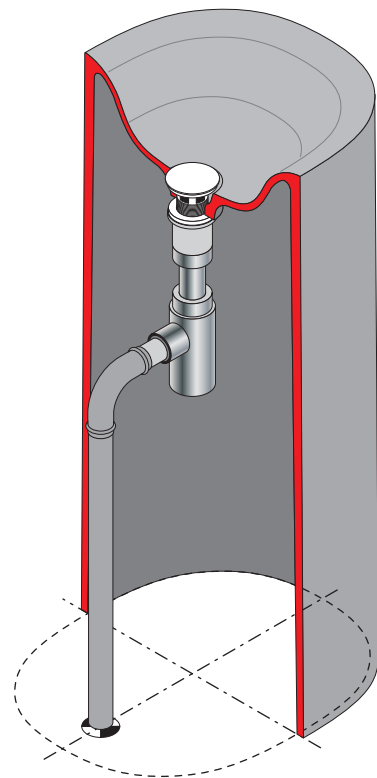

APPROVED)

-  - Scarico acqua
- Water outlet
- Ecoulement eau
- Wasserabfluß

Dimensioni d'ingombro e quote di fissaggio - Overall dimensions and fixing points
Dimensions d'encombrement et fixations - Maßen und Befestigungshöhe

WRSBAG01 - WSSBAG01 (Cristalplant®, U.S.A., CANADA

UPC®

APPROVED)

-  - Scarico acqua
- Water outlet
- Ecoulement eau
- Wasserabfluß

Dimensioni d'ingombro e quote di fissaggio - Overall dimensions and fixing points
Dimensions d'encombrement et fixations - Maßen und Befestigungshöhe

WMSBAG01 - WMSBAG02 - WMSBAG03 - WMSBAG04 (Stone)

Peso a secco:
 Weight without water:
 Poids à sec:
 Trockengewicht:

170 kg

-  - Scarico acqua
- Water outlet
- Ecoulement eau
- Wasserabfluß

Dimensioni d'ingombro e quote di fissaggio - Overall dimensions and fixing points
Dimensions d'encombrement et fixations - Maßen und Befestigungshöhe