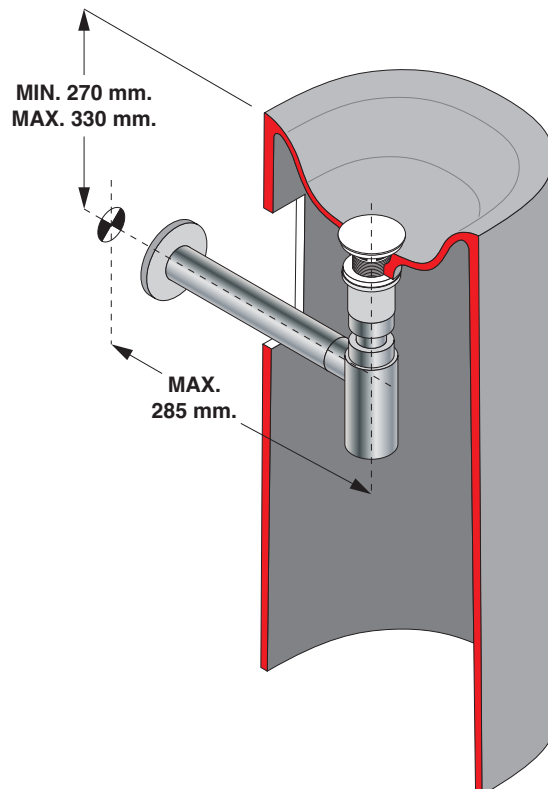

SABBIA

I ISTRUZIONI DI MONTAGGIO**SABBIA 4 - 5:** Lavabo in Cristalplant®, senza troppopieno**SABBIA 4 - 5 STONE:** Lavabo in pietra, senza troppopieno**GB ASSEMBLY INSTRUCTIONS****SABBIA 4 - 5:** Washbasin in Cristalplant®, without overflow**SABBIA 4 - 5 STONE:** Washbasin in stone, without overflow**F INSTRUCTIONS DE MONTAGE****SABBIA 4 - 5:** Lavabo en Cristalplant®, sans trop-plein**SABBIA 4 - 5 STONE:** Lavabo en pierre, sans trop-plein**D MONTAGEANLEITUNGEN****SABBIA 4 - 5:** Waschbecken aus Cristalplant®, ohne Überlauf**SABBIA 4 - 5 STONE:** Waschbecken in Stein, ohne Überlauf

Dimensioni d'ingombro e quote di fissaggio - Overall dimensions and fixing points
Dimensions d'encombrement et fixations - Maßen und Befestigungshöhe

WRSBAG02 - WSSBAG02 (Cristalplant®, U.S.A., CANADA

UPC®

APPROVED)

-  - Scarico acqua
- Water outlet
- Ecoulement eau
- Wasserabfluß

Dimensioni d'ingombro e quote di fissaggio - Overall dimensions and fixing points
Dimensions d'encombrement et fixations - Maßen und Befestigungshöhe