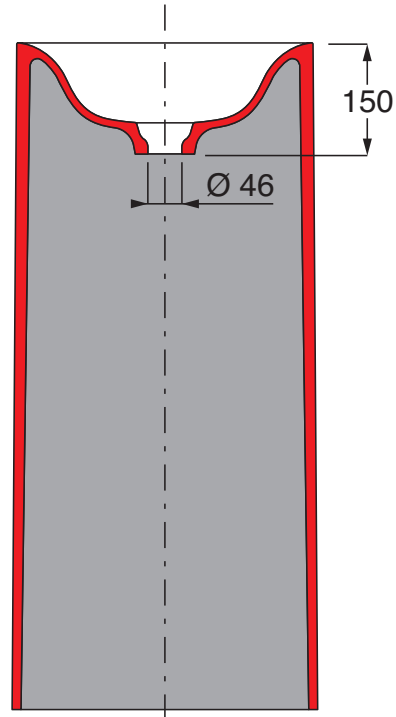

Dimensioni d'ingombro e quote di fissaggio - Overall dimensions and fixing points
Dimensions d'encombrement et fixations - Maßen und Befestigungshöhe

WRSBAG02 - WSSBAG02 (Cristalplant®, U.S.A., CANADA

UPC®

APPROVED)

-  - Scarico acqua
- Water outlet
- Ecoulement eau
- Wasserabfluß

Dimensioni d'ingombro e quote di fissaggio - Overall dimensions and fixing points
Dimensions d'encombrement et fixations - Maßen und Befestigungshöhe

WRSBAG01 - WSSBAG01 (Cristalplant®, U.S.A., CANADA

UPC®

APPROVED)

-  - Scarico acqua
- Water outlet
- Ecoulement eau
- Wasserabfluß

Dimensioni d'ingombro e quote di fissaggio - Overall dimensions and fixing points
Dimensions d'encombrement et fixations - Maßen und Befestigungshöhe

WMSBAG01 - WMSBAG02 - WMSBAG03 - WMSBAG04 (Stone)

Peso a secco:
 Weight without water:
 Poids à sec:
 Trockengewicht:

170 kg

-  - Scarico acqua
- Water outlet
- Ecoulement eau
- Wasserabfluß

Dimensioni d'ingombro e quote di fissaggio - Overall dimensions and fixing points
Dimensions d'encombrement et fixations - Maßen und Befestigungshöhe