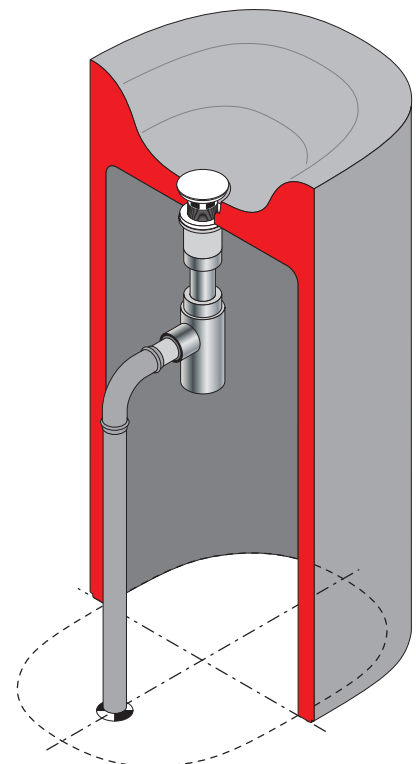

APPROVED)

-  - Scarico acqua
- Water outlet
- Ecoulement eau
- Wasserabfluß

Dimensioni d'ingombro e quote di fissaggio - Overall dimensions and fixing points
Dimensions d'encombrement et fixations - Maßen und Befestigungshöhe

WRSBAG01 - WSSBAG01 (Cristalplant®, U.S.A., CANADA

UPC®

APPROVED)

-  - Scarico acqua
- Water outlet
- Ecoulement eau
- Wasserabfluß

Dimensioni d'ingombro e quote di fissaggio - Overall dimensions and fixing points
Dimensions d'encombrement et fixations - Maßen und Befestigungshöhe

WMSBAG01 - WMSBAG02 - WMSBAG03 - WMSBAG04 (Stone)

Peso a secco:
 Weight without water:
 Poids à sec:
 Trockengewicht:

170 kg

-  - Scarico acqua
- Water outlet
- Ecoulement eau
- Wasserabfluß

Dimensioni d'ingombro e quote di fissaggio - Overall dimensions and fixing points
Dimensions d'encombrement et fixations - Maßen und Befestigungshöhe

WMSBAG05 - WMSBAG06 - WMSBAG07 - WMSBAG08 (Stone)

Peso a secco:
 Weight without water:
 Poids à sec:
 Trockengewicht:

170 kg

-  - Scarico acqua
- Water outlet
- Ecoulement eau
- Wasserabfluß

WRSBAG02 - WSSBAG02
WMSBAG01/04