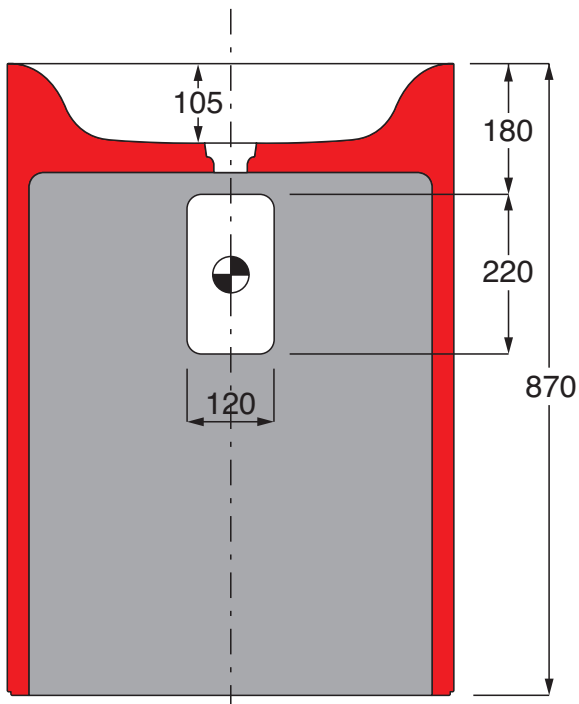

Dimensioni d'ingombro e quote di fissaggio - Overall dimensions and fixing points
Dimensions d'encombrement et fixations - Maßen und Befestigungshöhe

WRSBAG02 - WSSBAG02 (Cristalplant®, U.S.A., CANADA

UPC®

APPROVED)

-  - Scarico acqua
- Water outlet
- Ecoulement eau
- Wasserabfluß

Dimensioni d'ingombro e quote di fissaggio - Overall dimensions and fixing points
Dimensions d'encombrement et fixations - Maßen und Befestigungshöhe

WRSBAG01 - WSSBAG01 (Cristalplant®, U.S.A., CANADA

UPC®

APPROVED)

-  - Scarico acqua
- Water outlet
- Ecoulement eau
- Wasserabfluß

Dimensioni d'ingombro e quote di fissaggio - Overall dimensions and fixing points
Dimensions d'encombrement et fixations - Maßen und Befestigungshöhe

WMSBAG01 - WMSBAG02 - WMSBAG03 - WMSBAG04 (Stone)

Peso a secco:
 Weight without water:
 Poids à sec:
 Trockengewicht:

170 kg

-  - Scarico acqua
- Water outlet
- Ecoulement eau
- Wasserabfluß

Dimensioni d'ingombro e quote di fissaggio - Overall dimensions and fixing points
Dimensions d'encombrement et fixations - Maßen und Befestigungshöhe