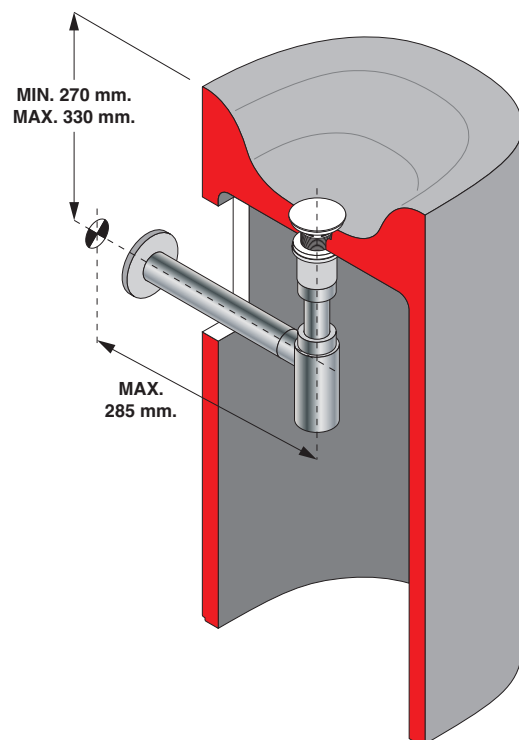

APPROVED)

-  - Scarico acqua
- Water outlet
- Ecoulement eau
- Wasserabfluß

Dimensioni d'ingombro e quote di fissaggio - Overall dimensions and fixing points
Dimensions d'encombrement et fixations - Maßen und Befestigungshöhe

WRSBAG01 - WSSBAG01 (Cristalplant®, U.S.A., CANADA

UPC®

APPROVED)

-  - Scarico acqua
- Water outlet
- Ecoulement eau
- Wasserabfluß

Dimensioni d'ingombro e quote di fissaggio - Overall dimensions and fixing points
Dimensions d'encombrement et fixations - Maßen und Befestigungshöhe

WMSBAG01 - WMSBAG02 - WMSBAG03 - WMSBAG04 (Stone)

Peso a secco:
 Weight without water:
 Poids à sec:
 Trockengewicht:

170 kg

-  - Scarico acqua
- Water outlet
- Ecoulement eau
- Wasserabfluß

Dimensioni d'ingombro e quote di fissaggio - Overall dimensions and fixing points
Dimensions d'encombrement et fixations - Maßen und Befestigungshöhe