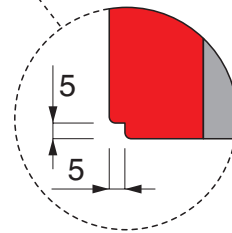

APPROVED)

-  - Scarico acqua
- Water outlet
- Ecoulement eau
- Wasserabfluß

Dimensioni d'ingombro e quote di fissaggio - Overall dimensions and fixing points
Dimensions d'encombrement et fixations - Maßen und Befestigungshöhe

WRSBAG01 - WSSBAG01 (Cristalplant®, U.S.A., CANADA

UPC®

APPROVED)

-  - Scarico acqua
- Water outlet
- Ecoulement eau
- Wasserabfluß

Dimensioni d'ingombro e quote di fissaggio - Overall dimensions and fixing points
Dimensions d'encombrement et fixations - Maßen und Befestigungshöhe

WMSBAG01 - WMSBAG02 - WMSBAG03 - WMSBAG04 (Stone)

Peso a secco:
 Weight without water:
 Poids à sec:
 Trockengewicht:

170 kg

-  - Scarico acqua
- Water outlet
- Ecoulement eau
- Wasserabfluß

Dimensioni d'ingombro e quote di fissaggio - Overall dimensions and fixing points
Dimensions d'encombrement et fixations - Maßen und Befestigungshöhe