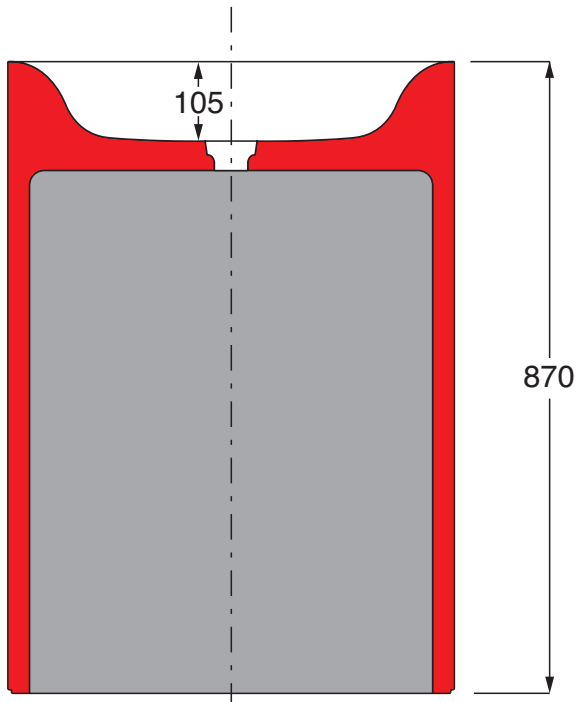

WRSBAG01 - WSSBAG01 (Cristalplant®, U.S.A., CANADA

UPC®

APPROVED)

-  - Scarico acqua
- Water outlet
- Ecoulement eau
- Wasserabfluß

Dimensioni d'ingombro e quote di fissaggio - Overall dimensions and fixing points
Dimensions d'encombrement et fixations - Maßen und Befestigungshöhe

WMSBAG01 - WMSBAG02 - WMSBAG03 - WMSBAG04 (Stone)

Peso a secco:
 Weight without water:
 Poids à sec:
 Trockengewicht:

170 kg

-  - Scarico acqua
- Water outlet
- Ecoulement eau
- Wasserabfluß

Dimensioni d'ingombro e quote di fissaggio - Overall dimensions and fixing points
Dimensions d'encombrement et fixations - Maßen und Befestigungshöhe

WMSBAG05 - WMSBAG06 - WMSBAG07 - WMSBAG08 (Stone)

Peso a secco:
 Weight without water:
 Poids à sec:
 Trockengewicht:

170 kg

-  - Scarico acqua
- Water outlet
- Ecoulement eau
- Wasserabfluß

WRSBAG02 - WSSBAG02
WMSBAG01/04