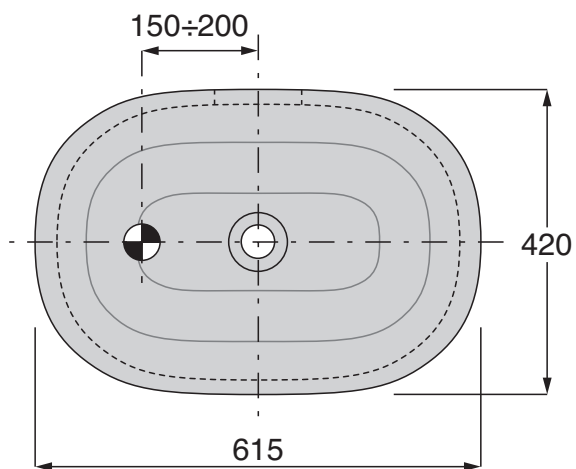

Dimensioni d'ingombro e quote di fissaggio - Overall dimensions and fixing points
Dimensions d'encombrement et fixations - Maßen und Befestigungshöhe

WMSBAG05 - WMSBAG06 - WMSBAG07 - WMSBAG08 (Stone)

Peso a secco:
Weight without water:
Poids à sec:
Trockengewicht:

170 kg

- Scarico acqua
- Water outlet
- Ecoulement eau
- Wasserabfluß