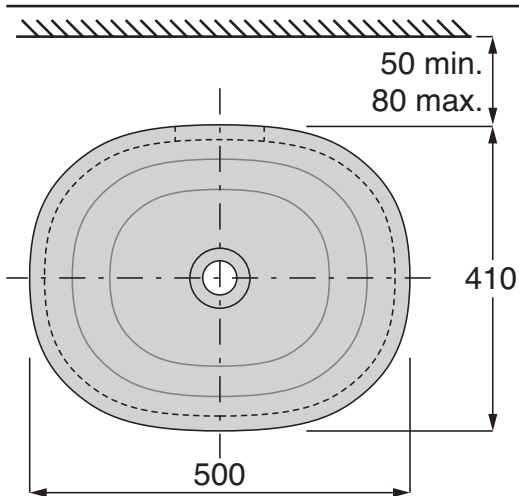

Dimensioni d'ingombro e quote di fissaggio - Overall dimensions and fixing points
Dimensions d'encombrement et fixations - Maßen und Befestigungshöhe

WRSBAG02 - WSSBAG02 (Cristalplant®, U.S.A., CANADA

UPC®

APPROVED)

- Scarico acqua
- Water outlet
- Ecoulement eau
- Wasserabfluß