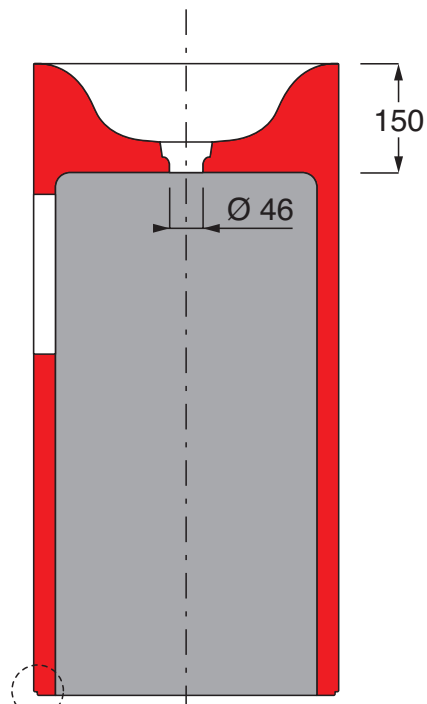

APPROVED)

-  - Scarico acqua
- Water outlet
- Ecoulement eau
- Wasserabfluß

Dimensioni d'ingombro e quote di fissaggio - Overall dimensions and fixing points
Dimensions d'encombrement et fixations - Maßen und Befestigungshöhe

WRSBAG01 - WSSBAG01 (Cristalplant®, U.S.A., CANADA

UPC®

APPROVED)

-  - Scarico acqua
- Water outlet
- Ecoulement eau
- Wasserabfluß

Dimensioni d'ingombro e quote di fissaggio - Overall dimensions and fixing points
Dimensions d'encombrement et fixations - Maßen und Befestigungshöhe

WMSBAG01 - WMSBAG02 - WMSBAG03 - WMSBAG04 (Stone)

Peso a secco:
 Weight without water:
 Poids à sec:
 Trockengewicht:

170 kg

-  - Scarico acqua
- Water outlet
- Ecoulement eau
- Wasserabfluß

Dimensioni d'ingombro e quote di fissaggio - Overall dimensions and fixing points
Dimensions d'encombrement et fixations - Maßen und Befestigungshöhe