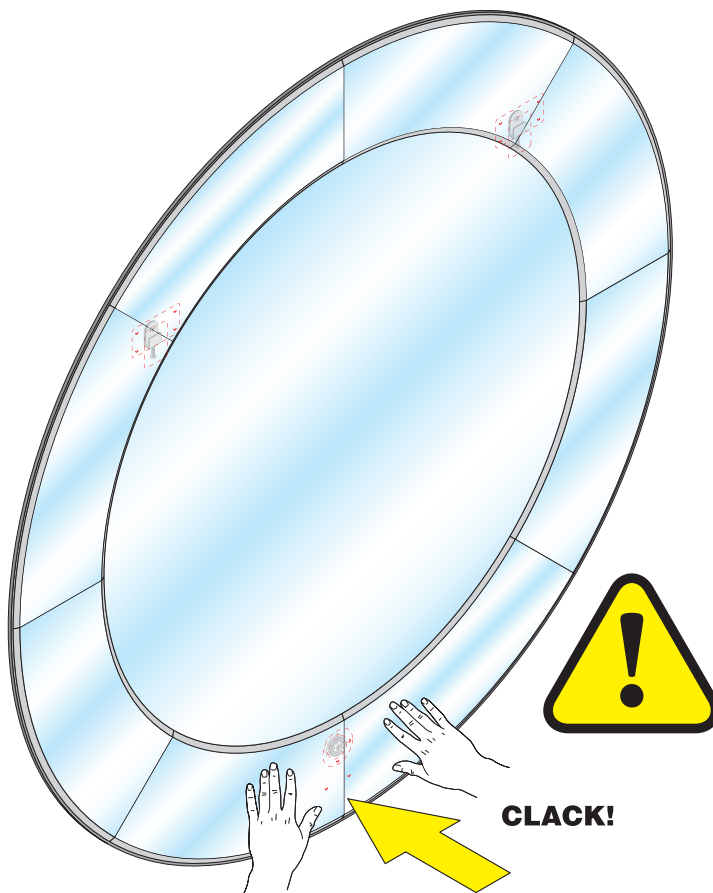

ENEZIANA

I Istruzioni di montaggio e di assistenza
Specchio circolare

GB Installation and service instructions
Round mirror

F Instructions de montage et d'entretien
Miroir circulaire

D Montage- und Serviceanleitung
Rundspiegel

Dimensioni d'ingombro - Overall dimensions
Dimensions d'encombrement - Maßen

Schema di foratura - Drilling's diagram
Schéma de percement - Löcherschablone

01

02

03

04

BOFFI s.p.a. - Lentate sul Seveso (MB) - via Oberdan, 70
Tel. 0362/534.1 r.a. - Fax 0362/565077