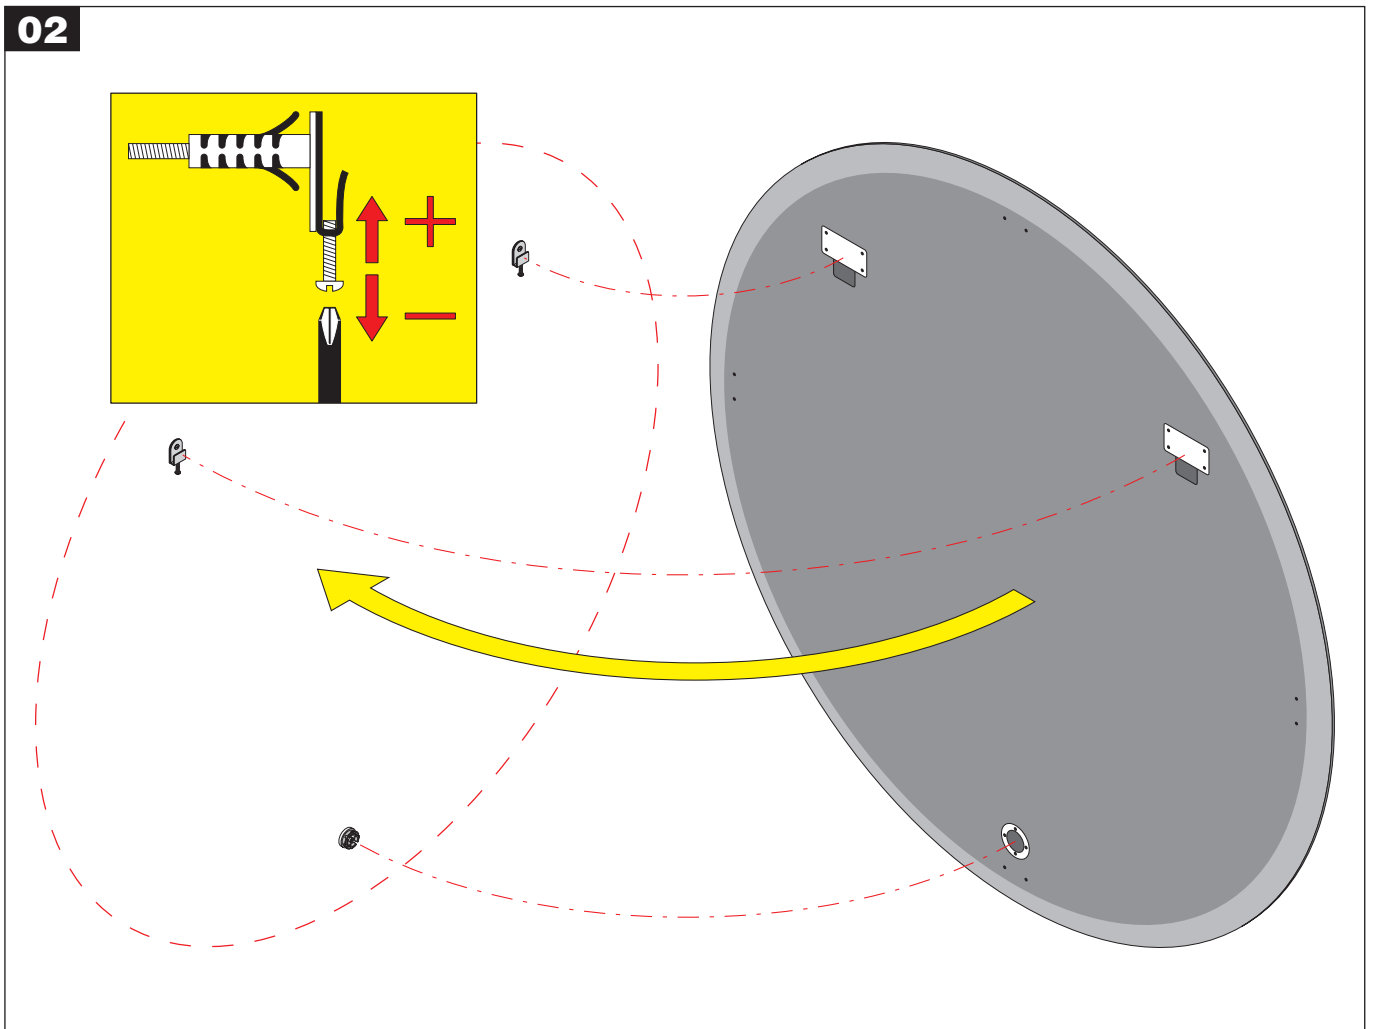

ENEZIANA

I Istruzioni di montaggio e di assistenza
Specchio circolare

GB Installation and service instructions
Round mirror

F Instructions de montage et d'entretien
Miroir circulaire

D Montage- und Serviceanleitung
Rundspiegel

Dimensioni d'ingombro - Overall dimensions
Dimensions d'encombrement - Maßen

Schema di foratura - Drilling's diagram
Schéma de percement - Löcherschablone

01

02

03

04

BOFFI s.p.a. - Lentate sul Seveso (MB) - via Oberdan, 70
Tel. 0362/534.1 r.a. - Fax 0362/565077