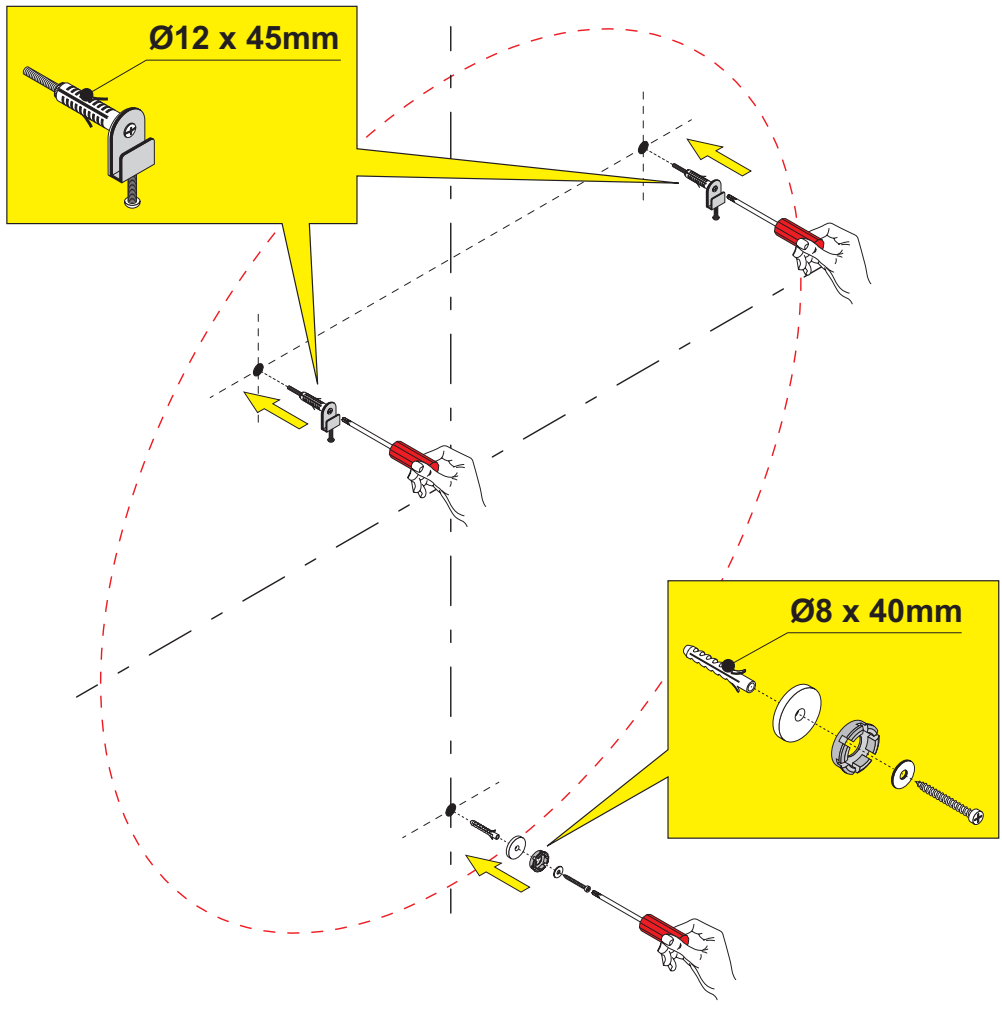

ENEZIANA

I Istruzioni di montaggio e di assistenza
Specchio circolare

GB Installation and service instructions
Round mirror

F Instructions de montage et d'entretien
Miroir circulaire

D Montage- und Serviceanleitung
Rundspiegel

Dimensioni d'ingombro - Overall dimensions
Dimensions d'encombrement - Maßen

Schema di foratura - Drilling's diagram
Schéma de percement - Löcherschablone

01

02

03

04

BOFFI s.p.a. - Lentate sul Seveso (MB) - via Oberdan, 70
Tel. 0362/534.1 r.a. - Fax 0362/565077