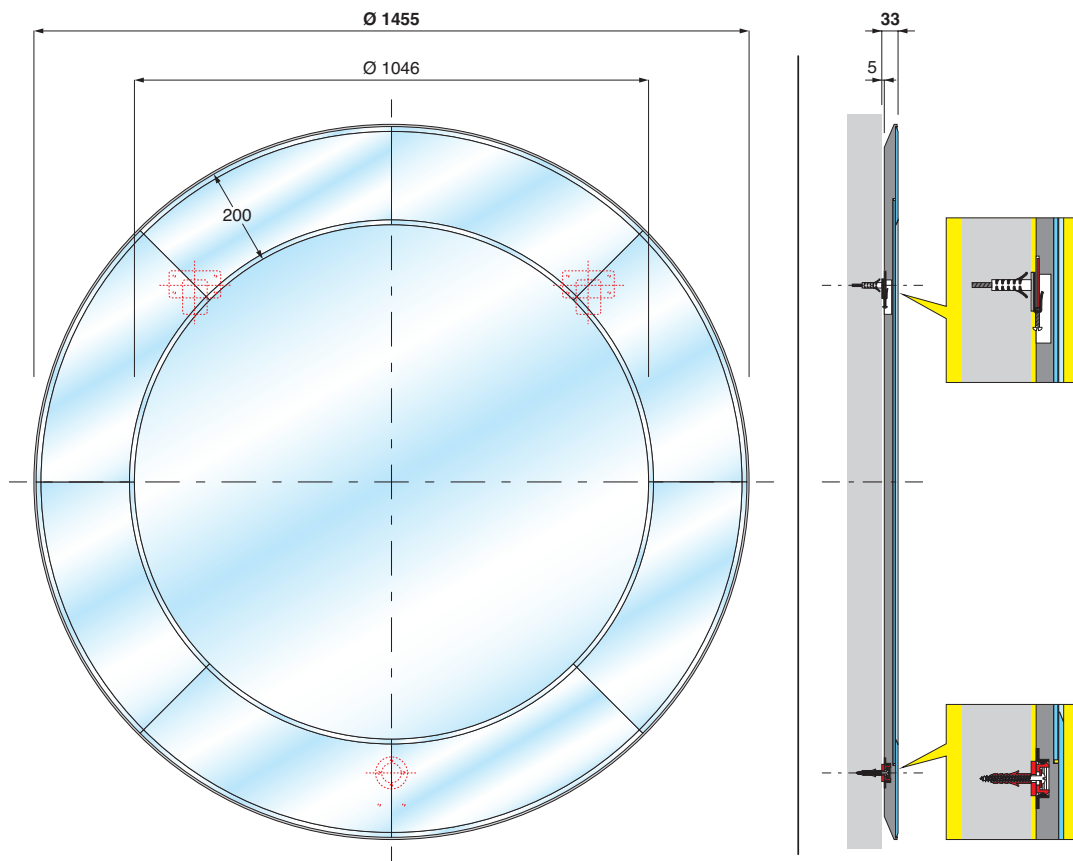

ENEZIANA

I Istruzioni di montaggio e di assistenza
Specchio circolare

GB Installation and service instructions
Round mirror

F Instructions de montage et d'entretien
Miroir circulaire

D Montage- und Serviceanleitung
Rundspiegel

Dimensioni d'ingombro - Overall dimensions
Dimensions d'encombrement - Maßen

Schema di foratura - Drilling's diagram
Schéma de percement - Löcherschablone

01

02

03

04

BOFFI s.p.a. - Lentate sul Seveso (MB) - via Oberdan, 70
Tel. 0362/534.1 r.a. - Fax 0362/565077