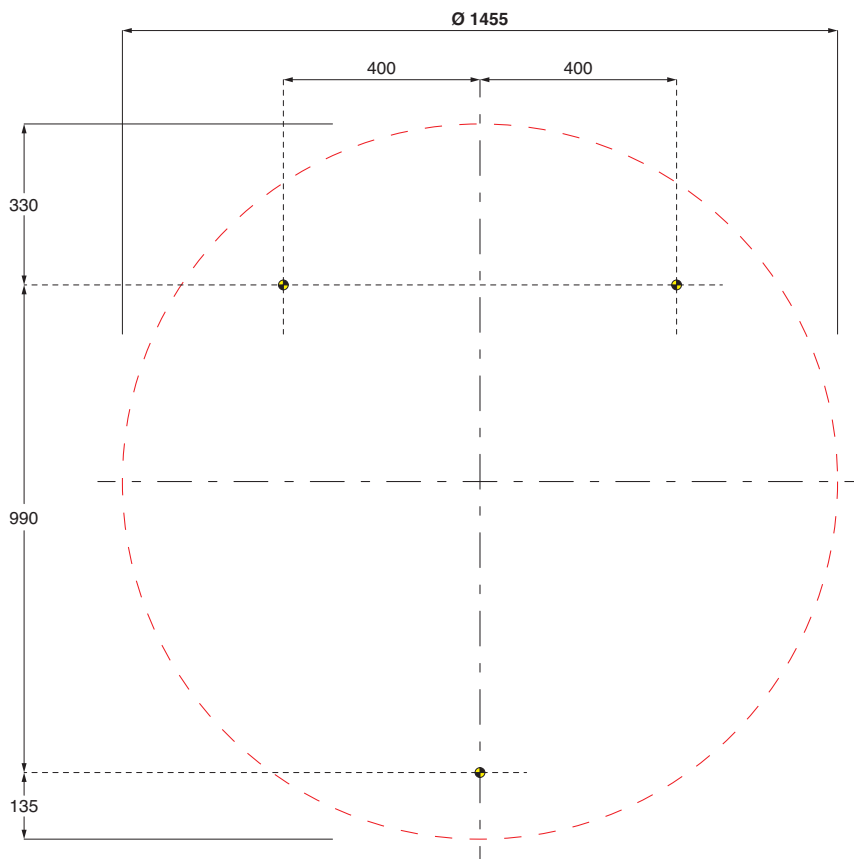

ENEZIANA

I Istruzioni di montaggio e di assistenza
Specchio circolare

GB Installation and service instructions
Round mirror

F Instructions de montage et d'entretien
Miroir circulaire

D Montage- und Serviceanleitung
Rundspiegel

Dimensioni d'ingombro - Overall dimensions
Dimensions d'encombrement - Maßen

Schema di foratura - Drilling's diagram
Schéma de percement - Löcherschablone

01

02

03

04

BOFFI s.p.a. - Lentate sul Seveso (MB) - via Oberdan, 70
Tel. 0362/534.1 r.a. - Fax 0362/565077