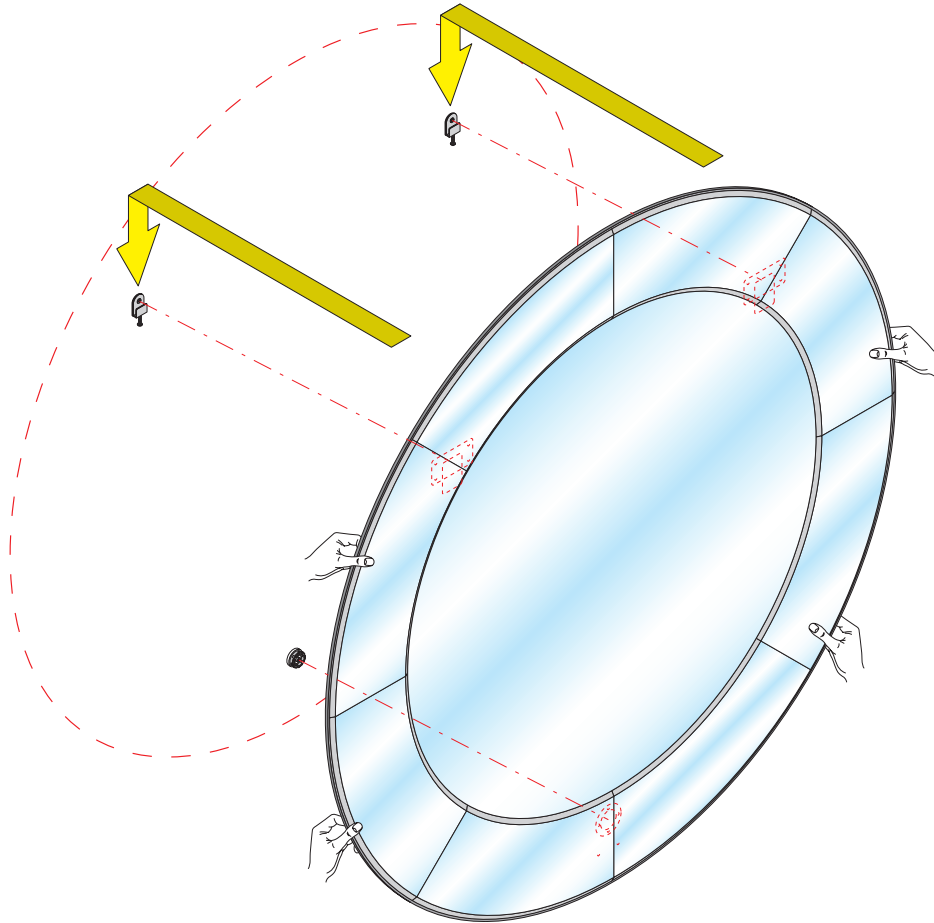

ENEZIANA

I Istruzioni di montaggio e di assistenza
Specchio circolare

GB Installation and service instructions
Round mirror

F Instructions de montage et d'entretien
Miroir circulaire

D Montage- und Serviceanleitung
Rundspiegel

Dimensioni d'ingombro - Overall dimensions
Dimensions d'encombrement - Maßen

Schema di foratura - Drilling's diagram
Schéma de percement - Löcherschablone

01

02

03

04

BOFFI s.p.a. - Lentate sul Seveso (MB) - via Oberdan, 70
Tel. 0362/534.1 r.a. - Fax 0362/565077