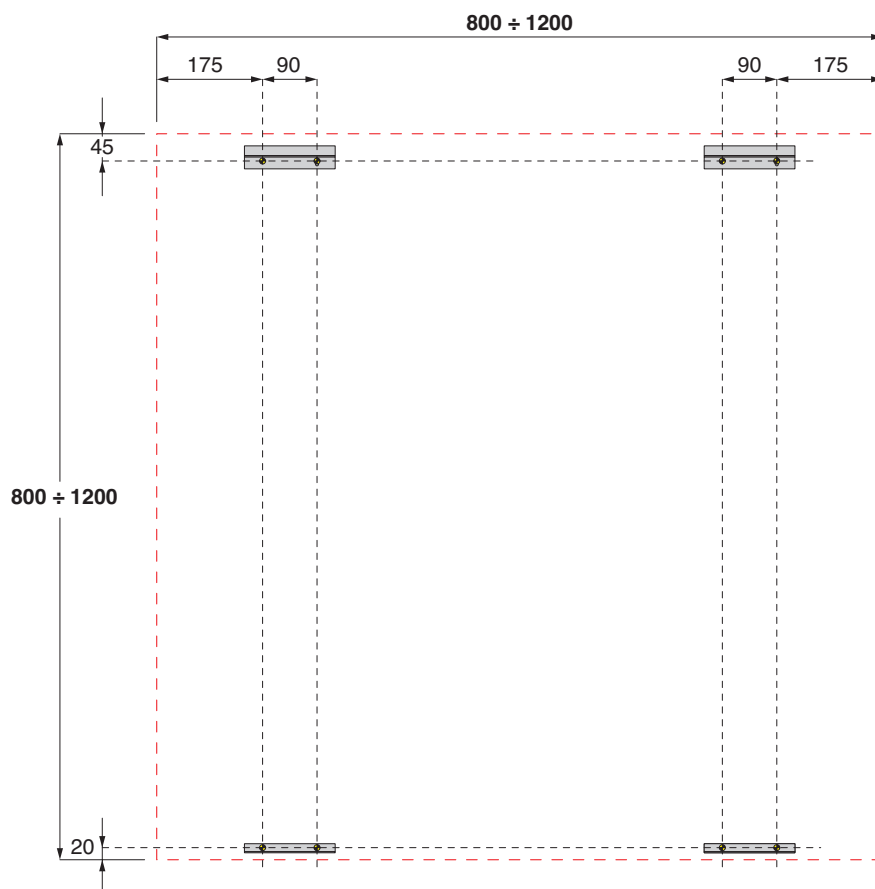

**D** Montage- und Serviceanleitung  
Spiegel nach Kundenmaß

OVMC01  
OVMC02  
OVMC03

OVMC04  
OVMC05  
OVMC06  
OVMC07  
OVMC08  
OVMC09

OVMC10  
OVMC11

Schema di foratura  
Drilling's diagram  
Schéma de percement  
Löcherschablone

OVMC01  
OVMC02  
OVMC03

**Schema di foratura**  
Drilling's diagram  
Schéma de percement  
Löcherschablone

OVMC04  
OVMC05  
OVMC06  
OVMC07  
OVMC08  
OVMC09

Schema di foratura  
Drilling's diagram  
Schéma de percement  
Löcherschablone