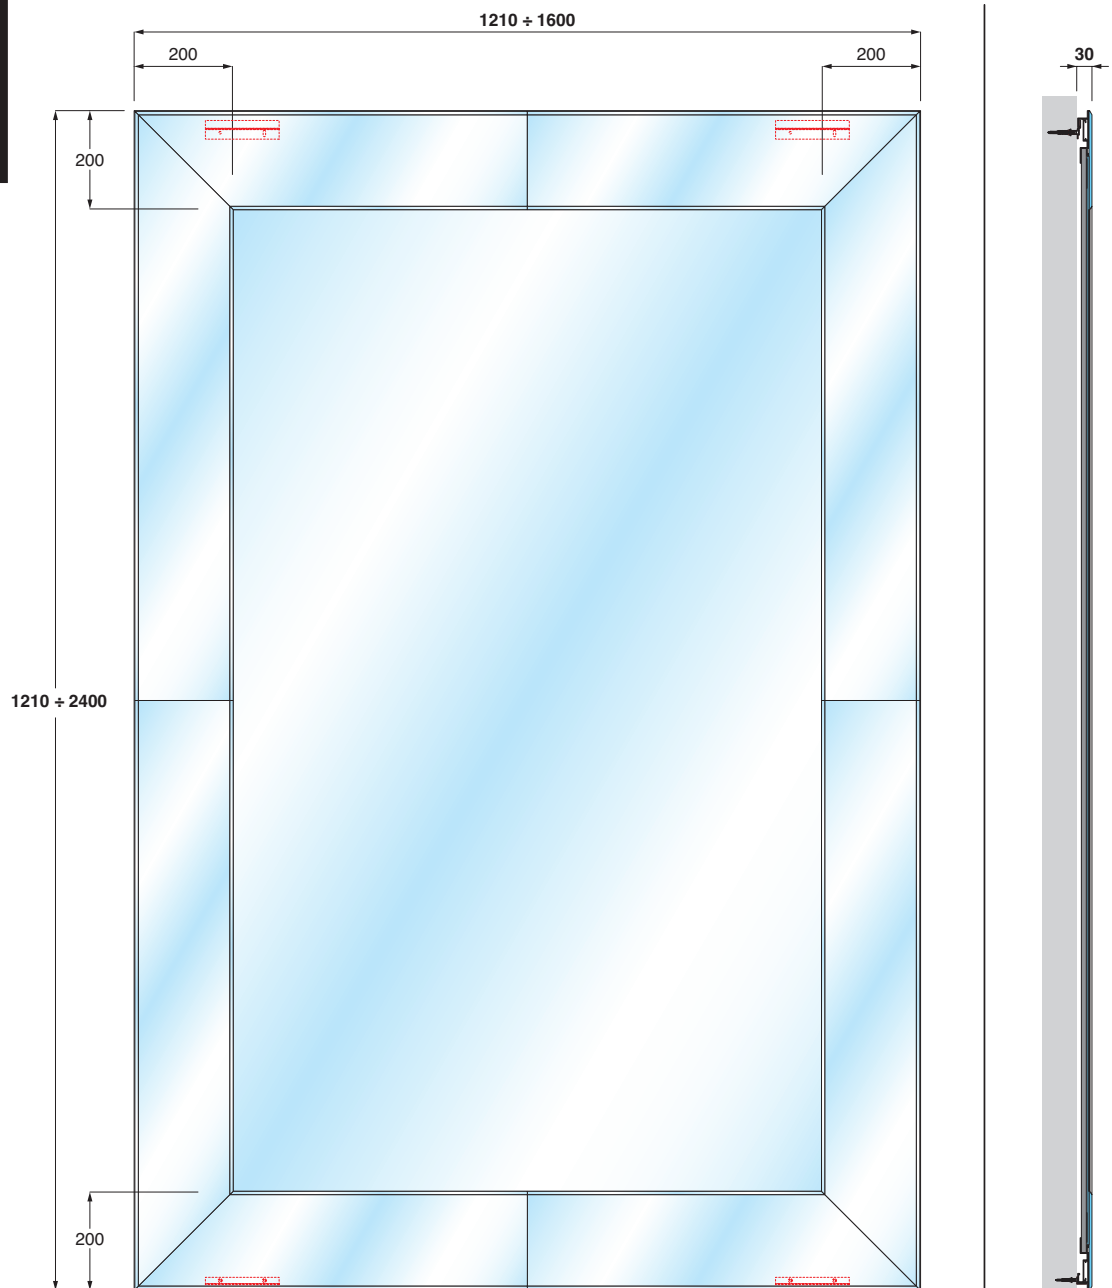

# ENEZIANA

**I** Istruzioni di montaggio e di assistenza  
Specchio a misura Cliente

**GB** Installation and service instructions  
Customised mirror

**F** Instructions de montage et d'entretien  
Miroir sur mesure Client

**D** Montage- und Serviceanleitung  
Spiegel nach Kundenmaß

OVMC01  
OVMC02  
OVMC03

OVMC04  
OVMC05  
OVMC06  
OVMC07  
OVMC08  
OVMC09

OVMC10  
OVMC11

Schema di foratura  
Drilling's diagram  
Schéma de percement  
Löcherschablone