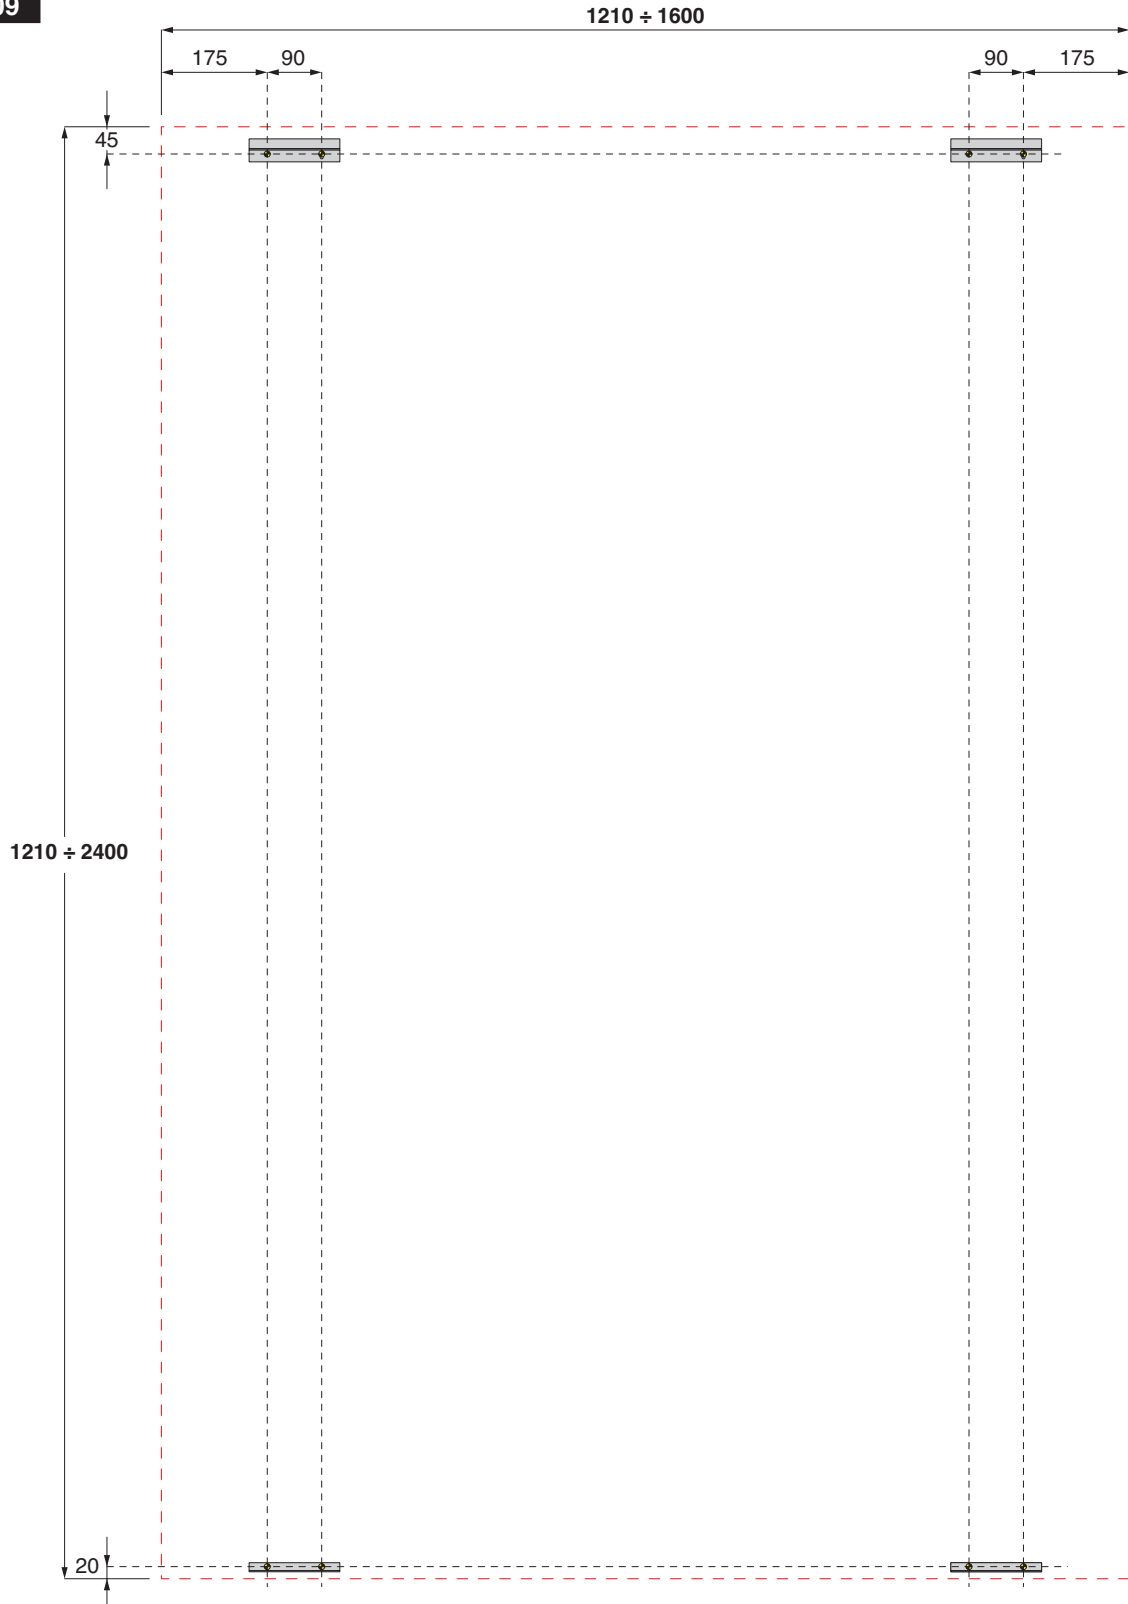

**D** Montage- und Serviceanleitung  
Spiegel nach Kundenmaß

OVMC01  
OVMC02  
OVMC03

OVMC04  
OVMC05  
OVMC06  
OVMC07  
OVMC08  
OVMC09

OVMC10  
OVMC11

Schema di foratura  
Drilling's diagram  
Schéma de percement  
Löcherschablone

OVMC01  
OVMC02  
OVMC03

**Schema di foratura**  
Drilling's diagram  
Schéma de percement  
Löcherschablone

OVMC04  
OVMC05  
OVMC06  
OVMC07  
OVMC08  
OVMC09

Schema di foratura  
Drilling's diagram  
Schéma de percement  
Löcherschablone