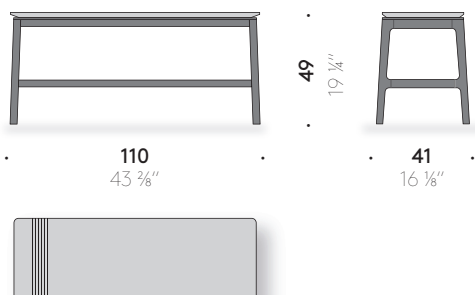

Everyday Life Console Paul Smith 2023

Console

Matériaux

STRUCTURE: piètements en bois massif de frêne teinté charbon fini avec peinture transparente à base de solvant. Tasseau en bois massif de frêne naturel.

DESSUS EN PIERRE: pierre blanc poix ou pierre de poix, avec fraisages avec remplissage décoratif coloré, finie avec du polyester opaque.

DESSUS EN MARBRE: marbre Emperador Dark, Valentine Grey, Gris Carnique, blanc Carrara, Grey Stone, Calacatta Oro traité avec des produits hydrofuges ou finis avec du polyester mat.

+info:
<http://www.depadova.com/materials.pdf>