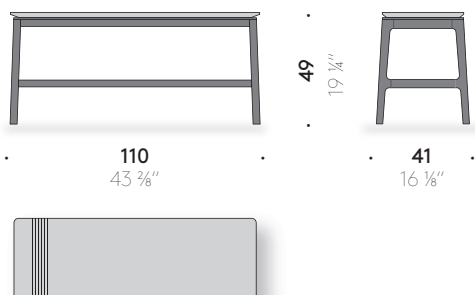

Everyday Life Console Paul Smith 2023

Console

Materiali

STRUTTURA: gambe in legno massello di frassino tinto carbone finito con vernice trasparente a base solvente. Tassello in legno massello in frassino naturale.

PIANO IN PIETRA: pietra bianco pece o pietra pece, con fresate con riempimento decorativo colorato, finita con poliestere opaco.

PIANO IN MARMO: marmo Emperador Dark, Valentine Grey, Grigio Carnico, bianco Carrara, Grey Stone, Calacatta Oro trattato con prodotti idrorepellenti oppure finito con poliestere opaco.

+info:
<http://www.depadova.com/materials.pdf>