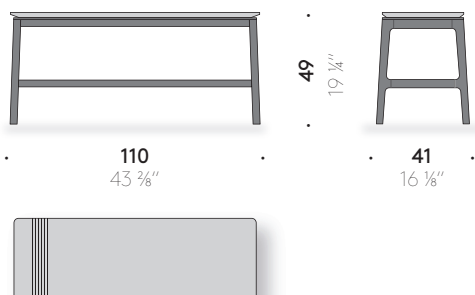

Everyday Life Console Paul Smith 2023

Konsole

Materialien

GESTELL: Beine aus massivem Eschenholz kohlschwarz gefärbt, endbehandelt mit transparentem Lack auf Wasser- oder Lösemittelbasis. Massivholzdübel aus Naturesche.

TISCHPLATTE AUS STEIN: weißer Pece-Stein oder Pece-Stein mit gefrästen Streifen mit dekorativem farbigem Füllmaterial, mit mattem Polyester beschichtet.

TISCHPLATTE AUS MARMOR: Marmor Emperador Dark, Valentine Grey, Grau Carnico, Carrara weiß, Grey Stone, Calacatta Oro, mit wasserabweisenden Produkten behandelt oder mit mattem Polyester beschichtet.

+info:
<http://www.depadova.com/materials.pdf>