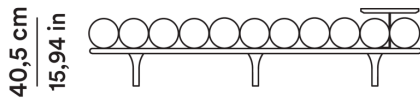

Daybed 200 cm

Daybed 200 cm

B - OFTNDB20001

200 cm
78,74 in

MT TESSUTO

7,50

MQ PELLE

15,00

FABRIC METERS

7,50

SQ. M LEATHER

15,00

Daybed 200 cm con tavolino

Daybed 200 cm with low table

A - OFTNDB20001

200 cm
78,74 in

ALTEZZA TAVOLINO

46,5 cm

MT TESSUTO

7,50

ALTEZZA LOW TABLE

46,5 cm

FABRIC METERS

7,50

MQ PELLE

15,00

SQ. M LEATHER

15,00

2020

Studiopepe

AGGIORNATO IL/SHEET UPDATED ON
14/05/2026

Daybed 200 cm con poggiatesta ø 27 cm