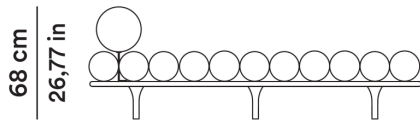

ALTEZZA TAVOLINO

46,5 cm

MT TESSUTO

7,50

ALTEZZA LOW TABLE

46,5 cm

FABRIC METERS

7,50

MQ PELLE

15,00

SQ. M LEATHER

15,00

2020

Studiopepe

AGGIORNATO IL/SHEET UPDATED ON
14/05/2026

Daybed 200 cm con poggiatesta ø 27 cm

Daybed 200 cm with headrest ø 27 cm

C - 0FTNDB20002

40,5 cm
15,94 in

MT TESSUTO

8,50

MQ PELLE

17,00

FABRIC METERS

8,50

SQ. M LEATHER

17,00

Daybed 200 cm con poggiatesta ø 23 cm

Daybed 200 cm with headrest ø 23 cm

I - 0FTNDB20005

40,5 cm
15,94 in

MT TESSUTO