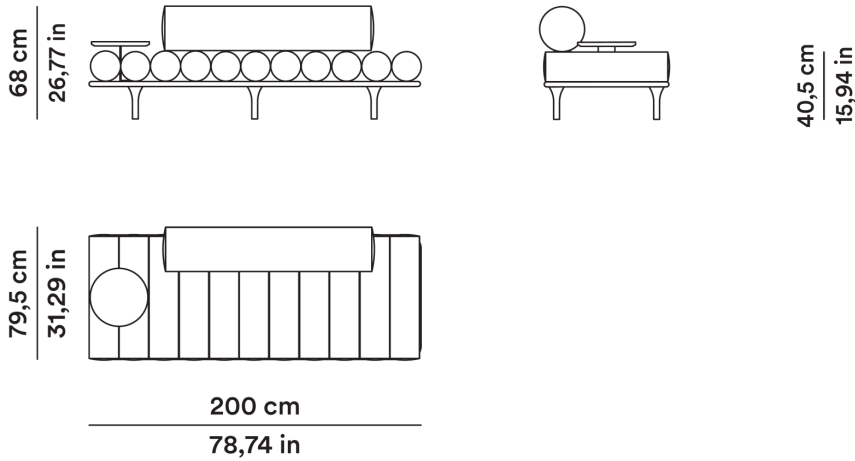

ALTEZZA TAVOLINO

46,5 cm

MT TESSUTO

9,00

ALTEZZA LOW TABLE

46,5 cm

FABRIC METERS

9,00

MQ PELLE

18,50

SQ. M LEATHER

18,50

2020

Studiopepe

AGGIORNATO IL/SHEET UPDATED ON
14/05/2026

Daybed 200 cm con schienale e tavolino lato destro

Daybed 200 cm with backrest and right low table

F - OFTNDB20004

ALTEZZA TAVOLINO

46,5 cm

MT TESSUTO

9,00

ALTEZZA LOW TABLE

46,5 cm