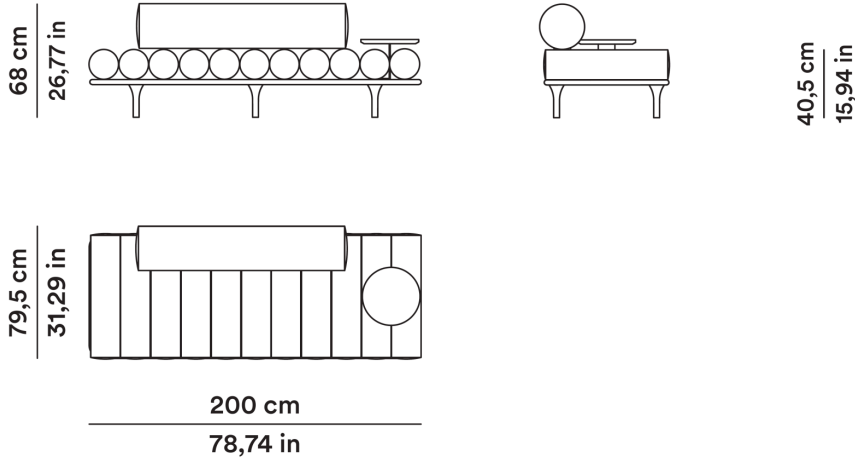

SQ. M LEATHER

19,00

2020

Studiopepe

AGGIORNATO IL/SHEET UPDATED ON
14/05/2026

Daybed 200 cm con schienale e tavolino lato sinistro

Daybed 200 cm with backrest and left low table

G - 0FTNDB20004

ALTEZZA TAVOLINO

46,5 cm

MT TESSUTO

9,00

ALTEZZA LOW TABLE

46,5 cm

FABRIC METERS

9,00

MQ PELLE

18,50

SQ. M LEATHER

18,50

2020

Studiopepe

AGGIORNATO IL/SHEET UPDATED ON
14/05/2026

Daybed 200 cm con schienale e tavolino lato destro