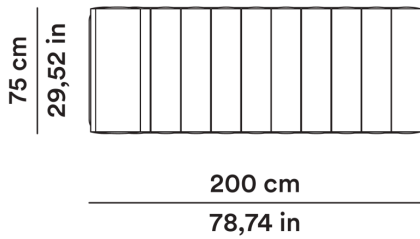

ALTEZZA TAVOLINO

46,5 cm

MT TESSUTO

7,50

ALTEZZA LOW TABLE

46,5 cm

FABRIC METERS

7,50

MQ PELLE

15,00

SQ. M LEATHER

15,00

2020

Studiopepe

AGGIORNATO IL/SHEET UPDATED ON
14/05/2026

Daybed 200 cm con poggiatesta ø 27 cm

Daybed 200 cm with headrest ø 27 cm

C - 0FTNDB20002

40,5 cm
15,94 in

MT TESSUTO

8,50

MQ PELLE

17,00

FABRIC METERS

8,50

SQ. M LEATHER

17,00

Daybed 200 cm con poggiatesta ø 23 cm

Daybed 200 cm with headrest ø 23 cm

I - 0FTNDB20005

40,5 cm
15,94 in

MT TESSUTO