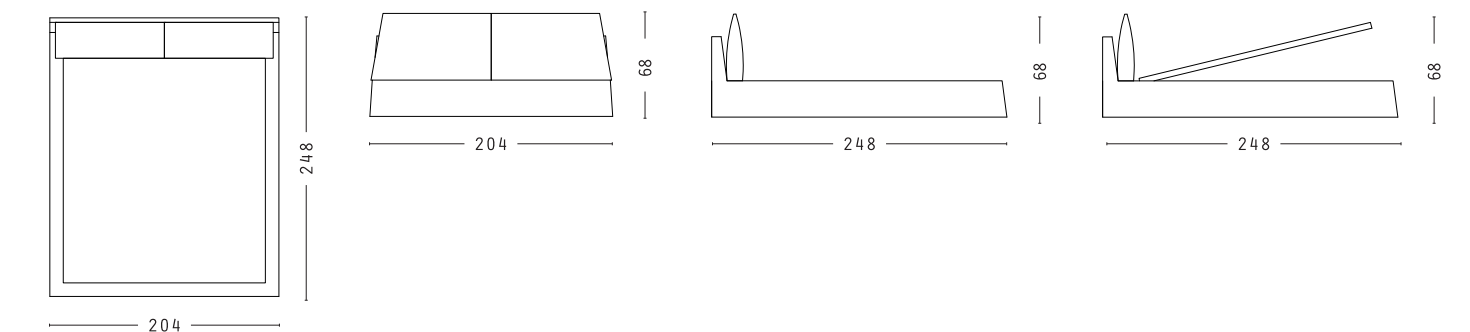

Disponibile con:
- rete fissa
- contenitore

Rete regolabile in più posizioni,
solo nella versione senza
contenitore.
Per la versione con contenitore,
la rete è posizionata all'estremità
superiore del sommier. Il materasso
potrà essere posizionato
completamente esterno.

Misure indicate per materasso:
160x200
180x200

Bed with wooden frame,
upholstering in non-deformable
polyurethane combined
polyurethane - velveteen.
Headboard cushions in multibill.
Removable covering in fabric and
leather.
Bed spring with beech slats.
ABS foot, black colour, height 4
cms.

Suggested dimensions for mattress:
160x200
180x200

IVANOREDAELLI

prodotto e distribuito da:
redaelli di piero redaelli e c. s.n.c.
www.ivanoredaelli.com