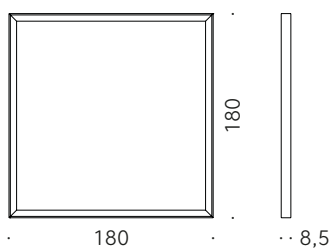

### Cadre avec miroir

**Matériaux:**

STRUCTURE: MDF laqué noir mat.

MIROIR: verre réfléchissant extraclair argenté.

+info:

<http://www.depadova.com/materials.pdf>