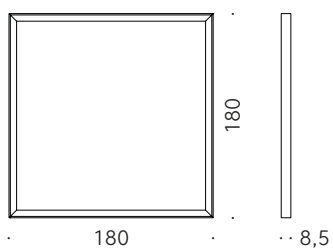

### Cornice con specchio

**Materiali:**

STRUTTURA: MDF laccato nero opaco.

SPECCHIO: vetro riflettente extrachiaro argentato.

+info:

<http://www.depadova.com/materials.pdf>